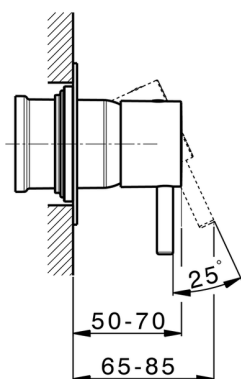

CARACTERÍSTICAS

Instalación **Empotrado**
Empotrado 2 **ZA005301**
ZA005300