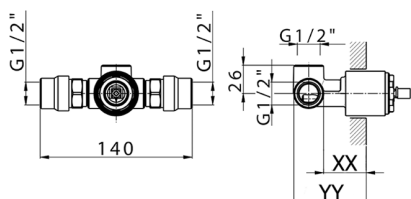

## Parte empotrada monomando ducha EMPOTRADO\_ZA005301

MODELO **ZA005301**

Parte empotrada monomando ducha, ducha empotrada 1/2", sin parte externa, con silenciadores

ACABADOS DISPONIBLES

**04** 04 Sin acabado

CARACTERÍSTICAS

Recambio Cartucho **ZZ94035000**

Empotrado **1**

**Cartucho Monomando 35 mm**

Piastra/Plate/Plaque/Platte/Placa

2-3mm: XX 27-47 YY 54-74

10mm: XX 16-40 YY 43-68

## Parte empotrada monomando ducha EMPOTRADO\_ZA005300

MODELO **ZA005300**

Parte empotrada monomando ducha, ducha empotrada 1/2", sin parte externa

ACABADOS DISPONIBLES

**04** 04 Sin acabado

CARACTERÍSTICAS