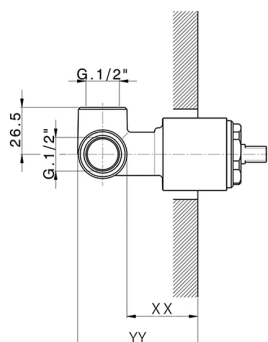

## Parte empotrada monomando ducha EMPOTRADO\_ZA005301

MODELO **ZA005301**

Parte empotrada monomando ducha, ducha empotrada 1/2", sin parte externa, con silenciadores

ACABADOS DISPONIBLES

**04** 04 Sin acabado

CARACTERÍSTICAS

Recambio Cartucho **ZZ94035000**

Empotrado **1**

**Cartucho Monomando 35 mm**

Piastra/Plate/Plaque/Platte/Placa

2-3mm: XX 27-47 YY 54-74

10mm: XX 16-40 YY 43-68

## Parte empotrada monomando ducha EMPOTRADO\_ZA005300

MODELO **ZA005300**

Parte empotrada monomando ducha, ducha empotrada 1/2", sin parte externa

ACABADOS DISPONIBLES

**04** 04 Sin acabado

CARACTERÍSTICAS

Recambio Cartucho **ZZ94035000**

Empotrado **1**

**Cartucho Monomando 35 mm**

Piastra/Plate/Plaque/Platte/Placa  
 2-3mm: XX 27-47 YY 54-74  
 10mm: XX 16-40 YY 43-68

2025-01-15