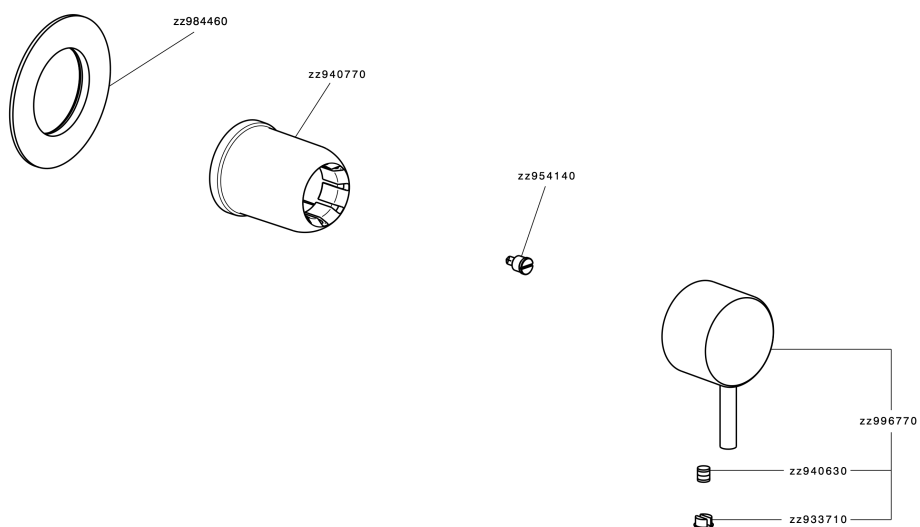

## Parte externa monomando ducha empotrada NUOVA LESS\_LN003000

MODELO **LN003000**

Parte externa monomando ducha empotrada, sin parte empotrada, para art. ZA005300

## Parte esterna monomando ducha empotrada NUOVA LESS\_LN003000

LN003000

<https://es.cisal.it/parte-externa-monomando-ducha-empotrada-nuova-less-ln003000>

## Parte empotrada monomando ducha EMPOTRADO\_ZA005301

MODELO **ZA005301**

Parte empotrada monomando ducha, ducha empotrada 1/2", sin parte externa, con silenciadores

ACABADOS DISPONIBLES

**04** 04 Sin acabado

## Parte empotrada monomando ducha EMPOTRADO\_ZA005300

MODELO **ZA005300**

Parte empotrada monomando ducha, ducha empotrada 1/2", sin parte externa

ACABADOS DISPONIBLES

**04** 04 Sin acabado

CARACTERÍSTICAS