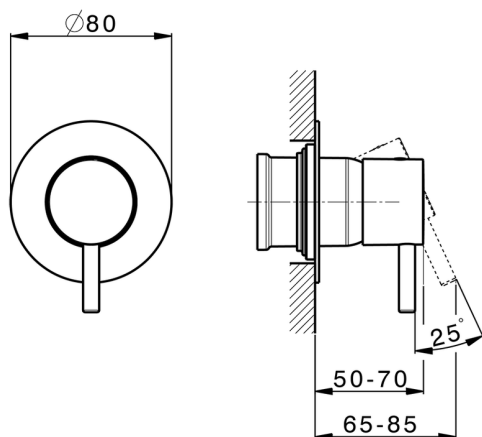

CARACTERÍSTICAS

Instalación **Empotrado**
Empotrado 2 **ZA005301**
ZA005300