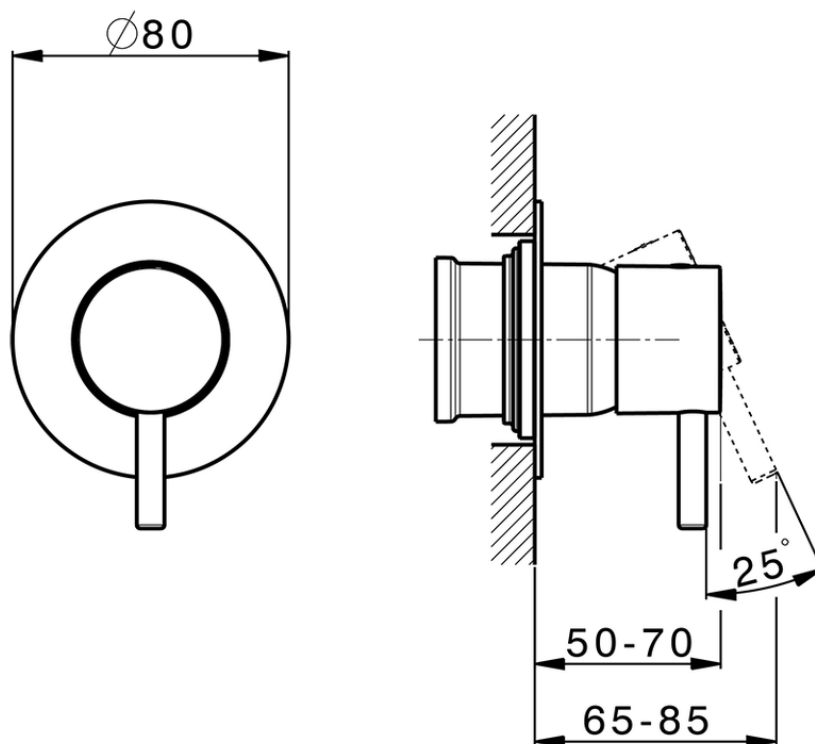

Parte esterna monomando ducha empotrada NUOVA LESS_LN003000

LN003000

<https://es.cisal.it/parte-externa-monomando-ducha-empotrada-nuova-less-ln003000>

Piastra/Plate/Plaque/Platte/Placa

2-3mm: XX 27-47 YY 54-74

10mm: XX 16-40 YY 43-68

ZA005301

<https://es.cisal.it/parte-empotrada-monomando-ducha-empotrado-za005301>

Piastra/Plate/Plaque/Platte/Placa

2-3mm: XX 27-47 YY 54-74

10mm: XX 16-40 YY 43-68

ZA005300

<https://es.cisal.it/parte-empotrada-monomando-ducha-empotrado-za005300>