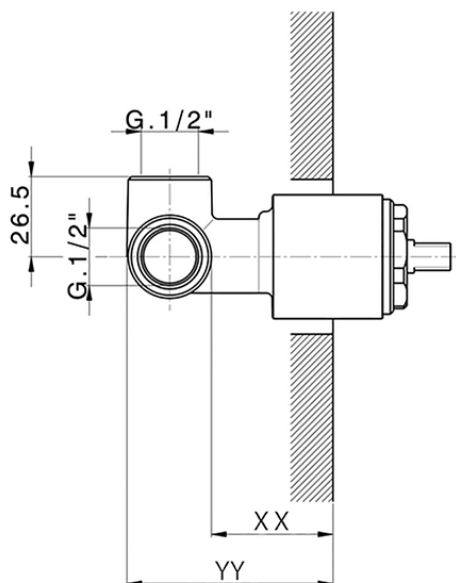

Parte esterna monomando ducha empotrada NUOVA LESS_LN003000

LN003000

<https://es.cisal.it/parte-externa-monomando-ducha-empotrada-nuova-less-ln003000>

Piastra/Plate/Plaque/Platte/Placa

2-3mm: XX 27-47 YY 54-74

10mm: XX 16-40 YY 43-68

ZA005301

<https://es.cisal.it/parte-empotrada-monomando-ducha-empotrado-za005301>

Piastra/Plate/Plaque/Platte/Placa

2-3mm: XX 27-47 YY 54-74

10mm: XX 16-40 YY 43-68

ZA005300

<https://es.cisal.it/parte-empotrada-monomando-ducha-empotrado-za005300>