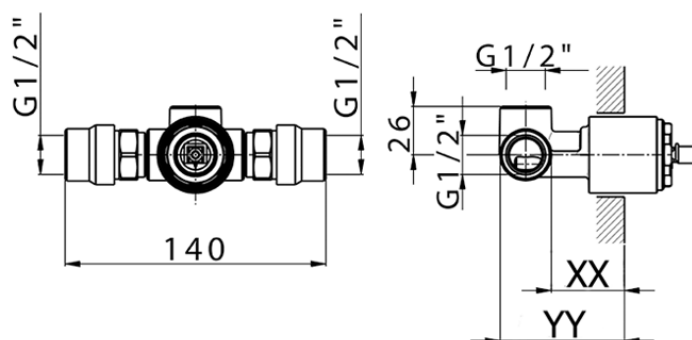

Parte esterna monomando ducha empotrada NUOVA LESS_LN003000

LN003000

<https://es.cisal.it/parte-externa-monomando-ducha-empotrada-nuova-less-ln003000>

Piastra/Plate/Plaque/Platte/Placa

2-3mm: XX 27-47 YY 54-74

10mm: XX 16-40 YY 43-68

ZA005301

<https://es.cisal.it/parte-empotrada-monomando-ducha-empotrado-za005301>

Piastra/Plate/Plaque/Platte/Placa

2-3mm: XX 27-47 YY 54-74

10mm: XX 16-40 YY 43-68

ZA005300

<https://es.cisal.it/parte-empotrada-monomando-ducha-empotrado-za005300>