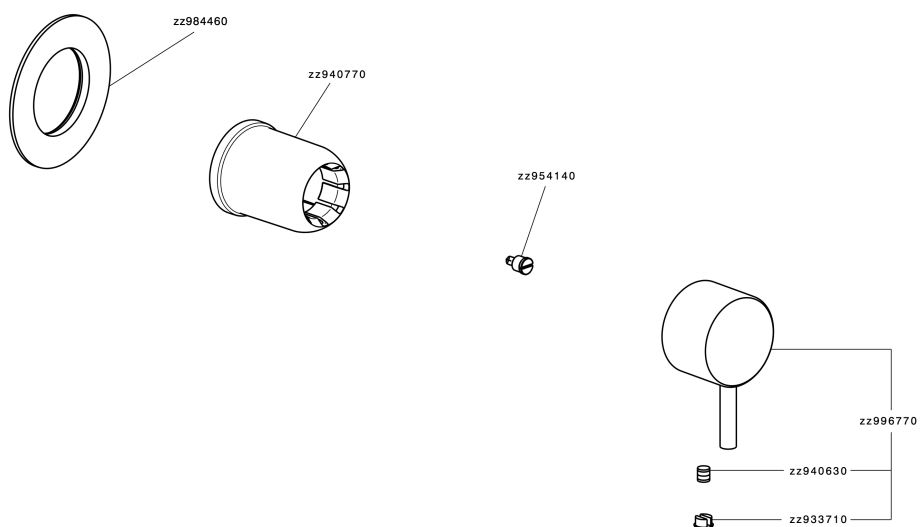

Parte esterna monomando ducha empotrada NUOVA LESS_LN003000

LN003000

<https://es.cisal.it/parte-externa-monomando-ducha-empotrada-nuova-less-ln003000>

Parte empotrada monomando ducha EMPOTRADO_ZA005301

ZA005301

<https://es.cisal.it/parte-empotrada-monomando-ducha-empotrado-za005301>

Parte empotrada monomando ducha EMPOTRADO_ZA005300

ZA005300

<https://es.cisal.it/parte-empotrada-monomando-ducha-empotrado-za005300>