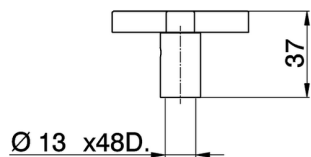

Maneta Barcelona Quad REPUESTOS_ZZ946340

MODELO **ZZ946340**

Maneta Barcelona Quad, para grifería empotrada

ACABADOS DISPONIBLES

21 21 Cromo

2A 2A Niquel Satinado Cepillado

CARACTERÍSTICAS

2026-05-01