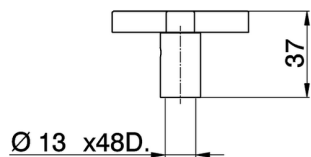

Maneta Barcelona Quad REPUESTOS_ZZ946340

MODELO **ZZ946340**

Maneta Barcelona Quad, para grifería empotrada

ACABADOS DISPONIBLES

21 21 Cromo

2A 2A Niquel Satinado Cepillado

CARACTERÍSTICAS

2026-06-15