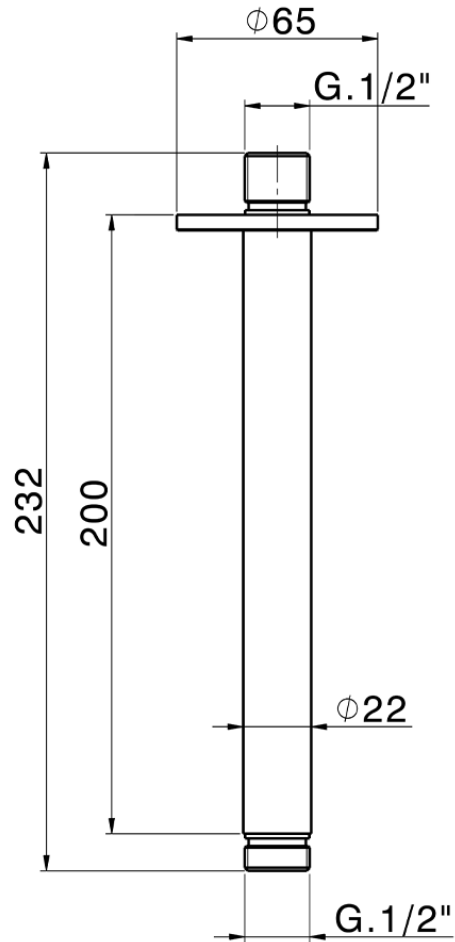

**Brazo ducha de techo XION\_DS013561**

DS013561

<https://es.cisal.it/brazo-ducha-de-techo-xion-ds013561>

2026-06-15