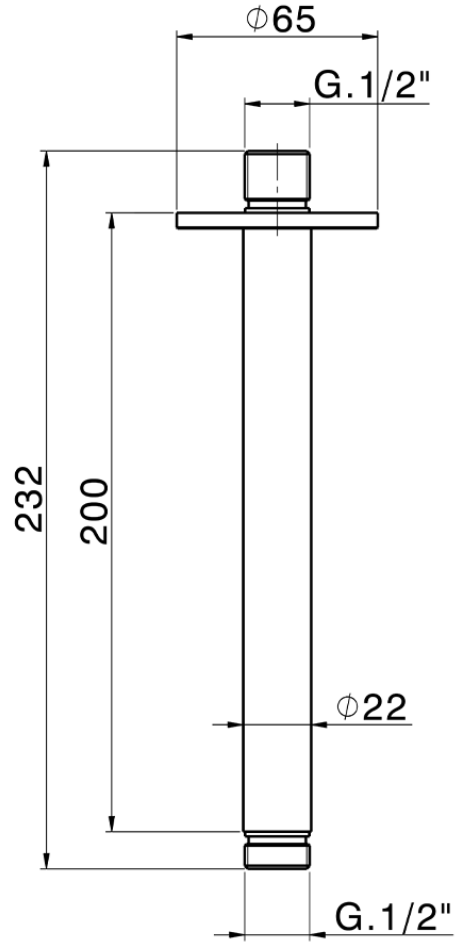

Brazo ducha de techo XION_DS013561

DS013561

<https://es.cisal.it/brazo-ducha-de-techo-xion-ds013561>

2026-04-30