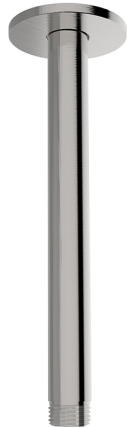

## Brazo ducha de techo XION\_DS013561

MODELO **DS013561**

Brazo ducha de techo, L.200 mm, Inox AISI 316L

ACABADOS DISPONIBLES

CARACTERÍSTICAS

2026-04-30