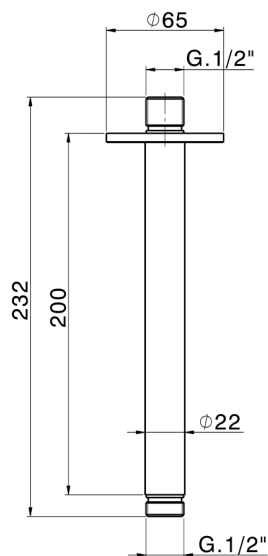

Brazo ducha de techo XION_DS013561

MODELO **DS013561**

Brazo ducha de techo, L.200 mm, Inox AISI 316L

ACABADOS DISPONIBLES

CARACTERÍSTICAS

2026-06-14