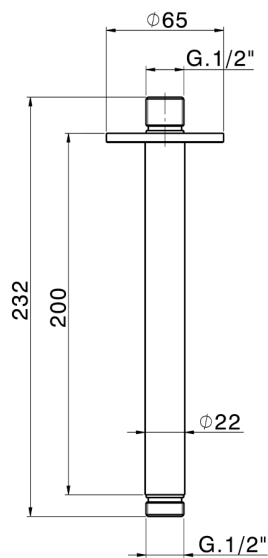

## Brazo ducha de techo XION\_DS013561

MODELO **DS013561**

Brazo ducha de techo, L.200 mm, Inox AISI 316L

ACABADOS DISPONIBLES

CARACTERÍSTICAS

2026-04-30