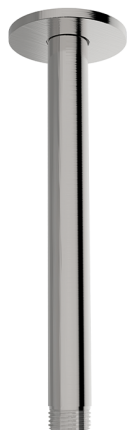

Brazo ducha de techo XION_DS013561

MODELO **DS013561**

Brazo ducha de techo, L.200 mm, Inox AISI 316L

ACABADOS DISPONIBLES

CARACTERÍSTICAS

2026-06-14