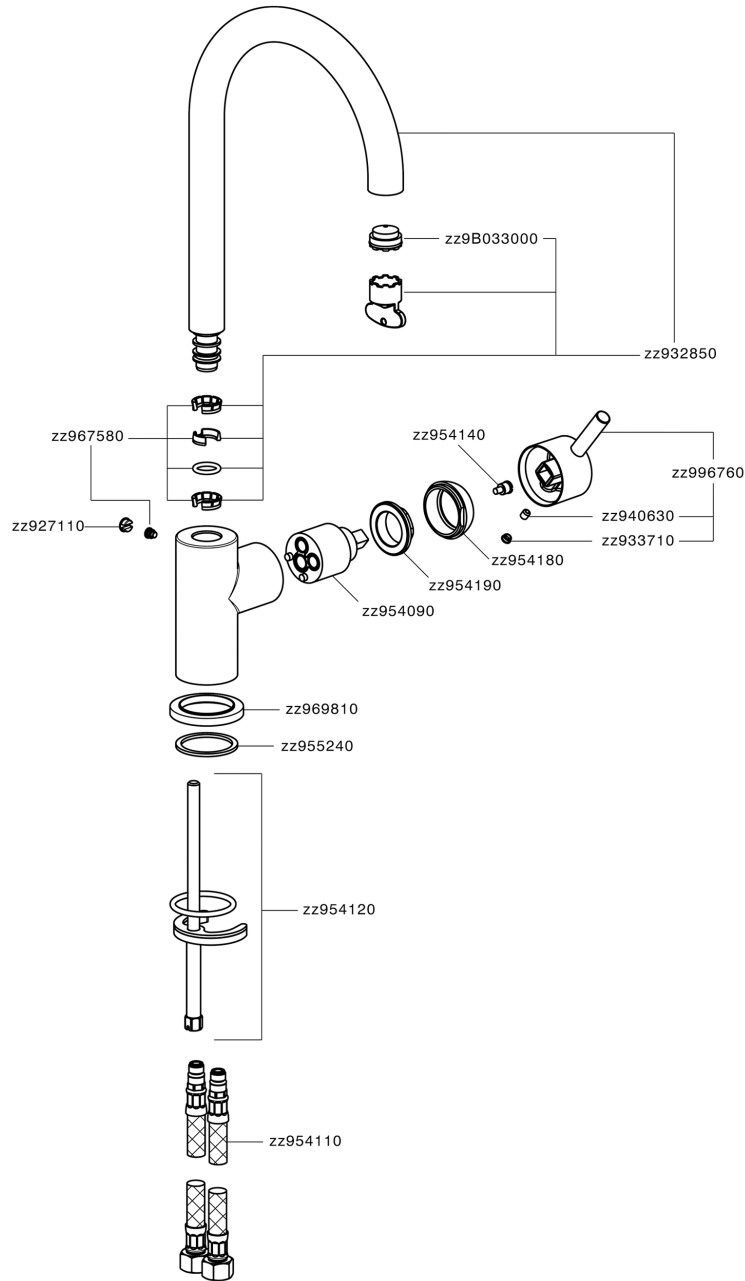

Fregadero monomando EnergySave NUOVA LESS_LN000535

LN000535

<https://es.cisal.it/fregadero-monomando-energysave-nuova-less-ln000535>

2026-04-29