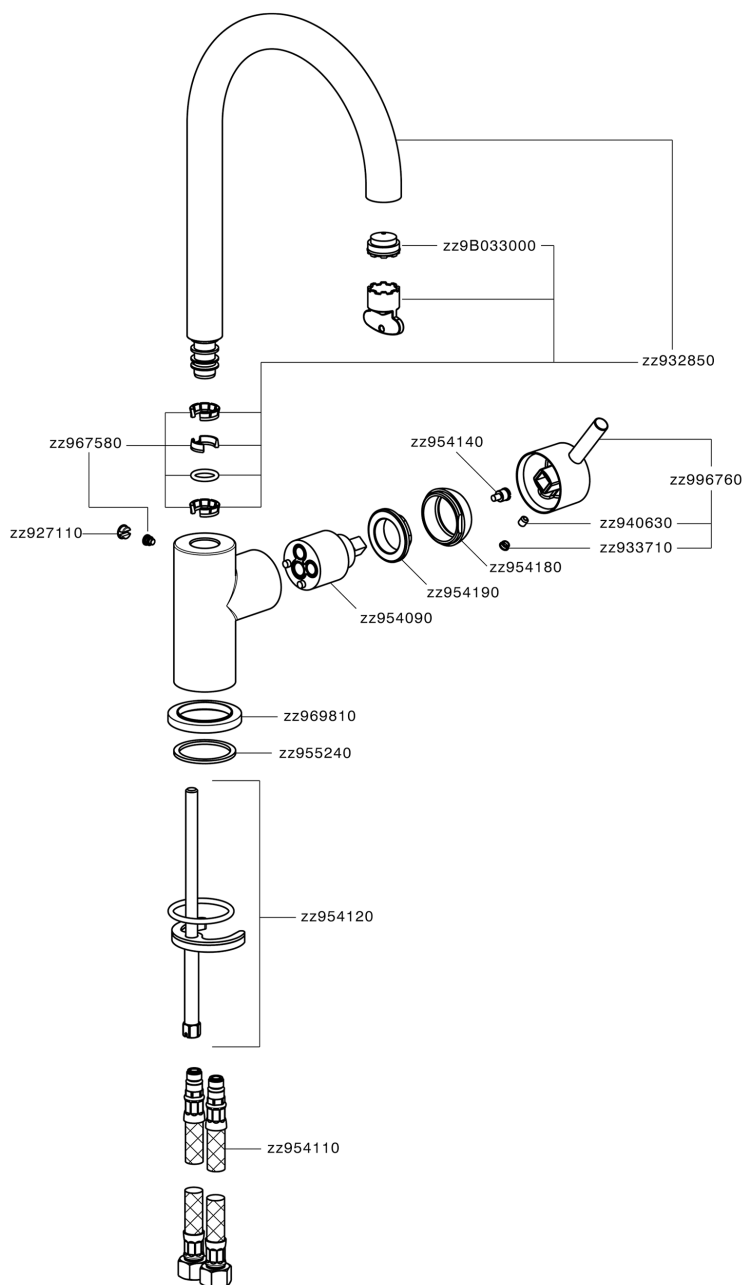

Fregadero monomando EnergySave NUOVA LESS_LN000535

LN000535

<https://es.cisal.it/fregadero-monomando-energysave-nuova-less-ln000535>

2026-05-01