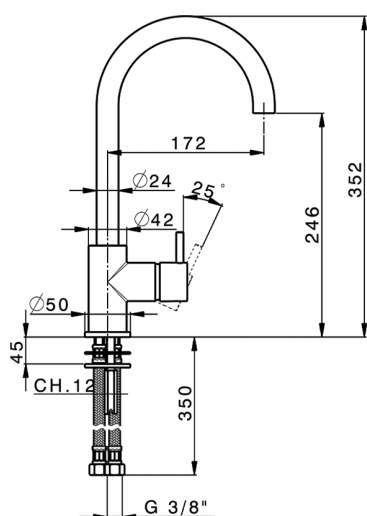

Fregadero monomando EnergySave NUOVA LESS_LN000535

MODELO **LN000535**

Fregadero monomando EnergySave, caño giratorio, latiguillos acero G.3/8"

ACABADOS DISPONIBLES

-  **21** 21 Cromo
-  **2F** 2F Niquel Cepillado
-  **40** 40 Negro Mate
-  **4Q** 4Q Blanco Mate

CARACTERÍSTICAS

Recambio Cartucho **ZZ95409000**

Cartucho Monomando 35 mm

EcoStop

La función EcoStop limita el caudal del agua aproximadamente el 50% de la salida máxima con una leve resistencia en la maneta. Basta con empujar ligeramente más allá de la mitad del tope sólo cuando se requiera la salida máxima de agua. Esto permitirá ahorrar hasta un 50% de agua.