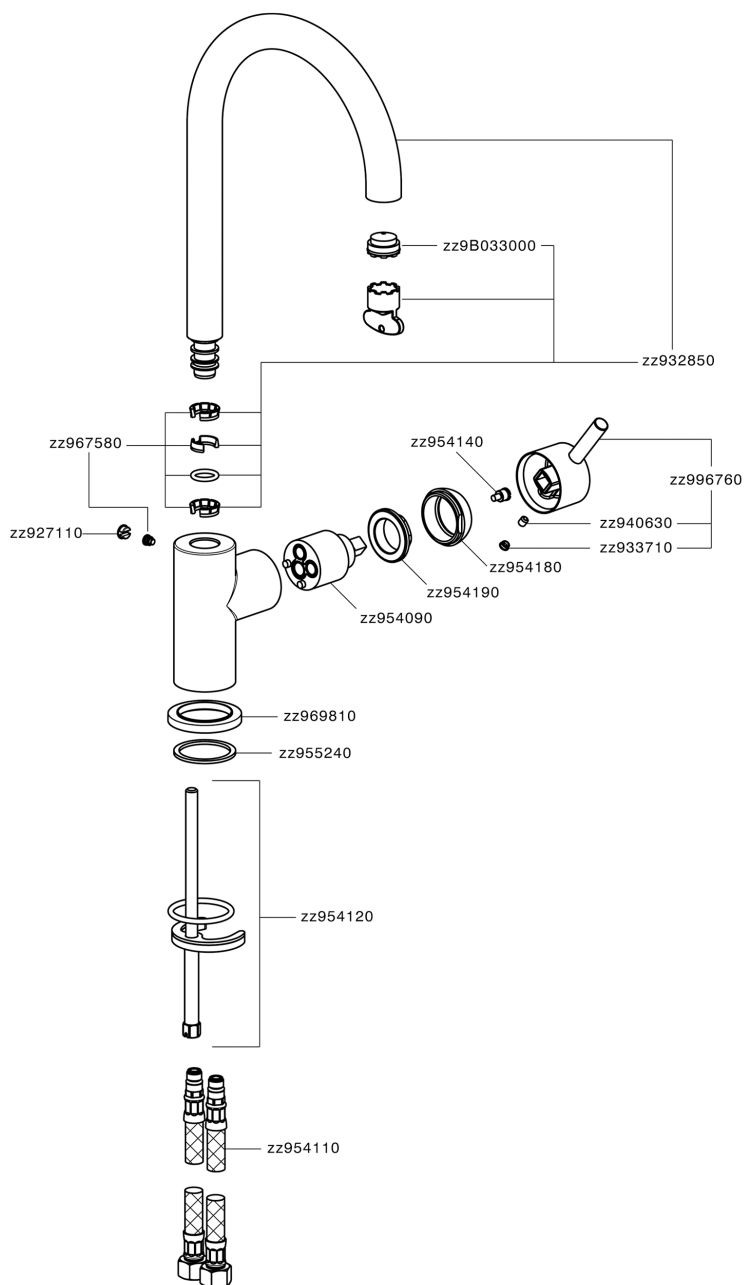

Fregadero monomando EnergySave NUOVA LESS_LN000535

LN000535

<https://es.cisal.it/fregadero-monomando-energysave-nuova-less-ln000535>

2026-04-30