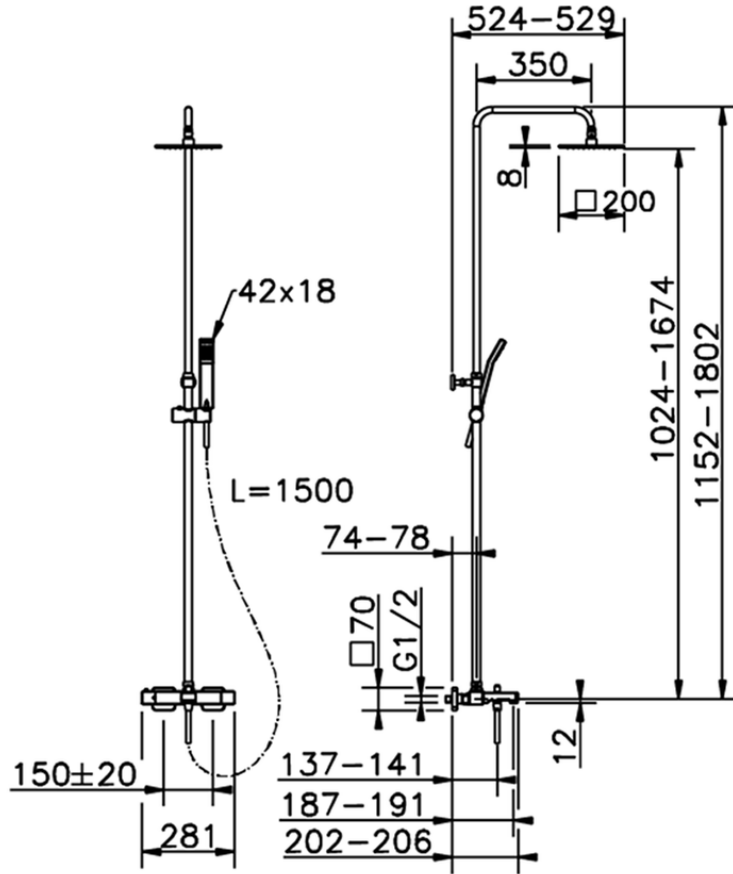

Columna termostática bañera 3 funciones ROADSTER ACCENT_RAC83010

RAC83010

<https://es.cisal.it/columna-termostatica-banera-3-funciones-roadster-accent-rac83010>

2024-12-21