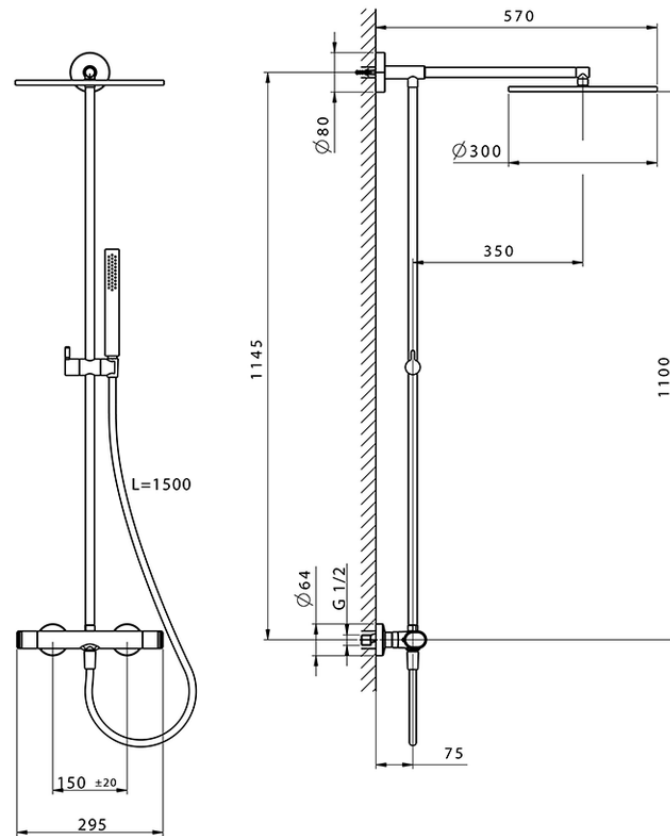

Columna termostática ducha 2 funciones LINEAVIVA_LVC78030

LVC78030

<https://es.cisal.it/columna-termostatica-ducha-2-funciones-lineaviva-lvc78030>

2026-06-15