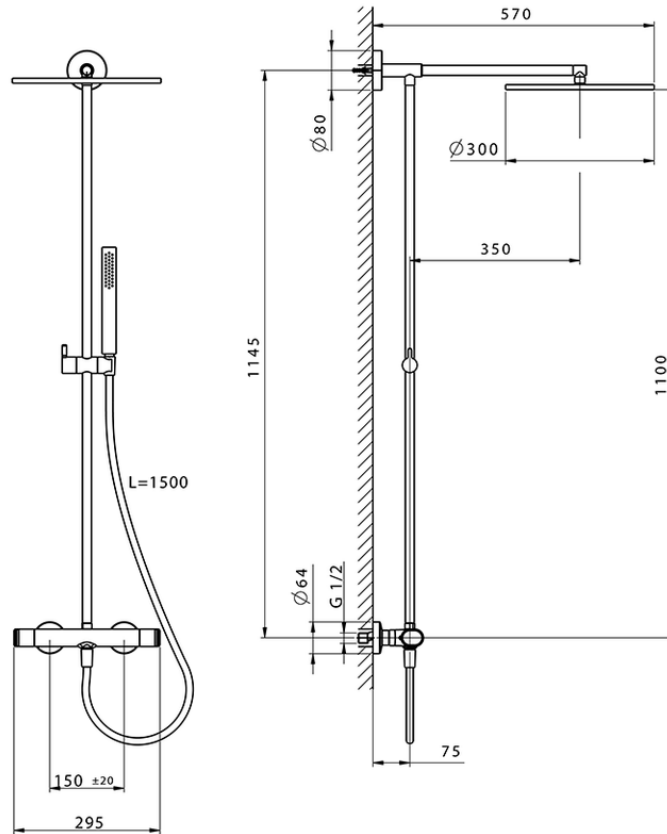

Columna termostática ducha 2 funciones LINEAVIVA_LVC78030

LVC78030

<https://es.cisal.it/columna-termostatica-ducha-2-funciones-lineaviva-lvc78030>

2026-04-29