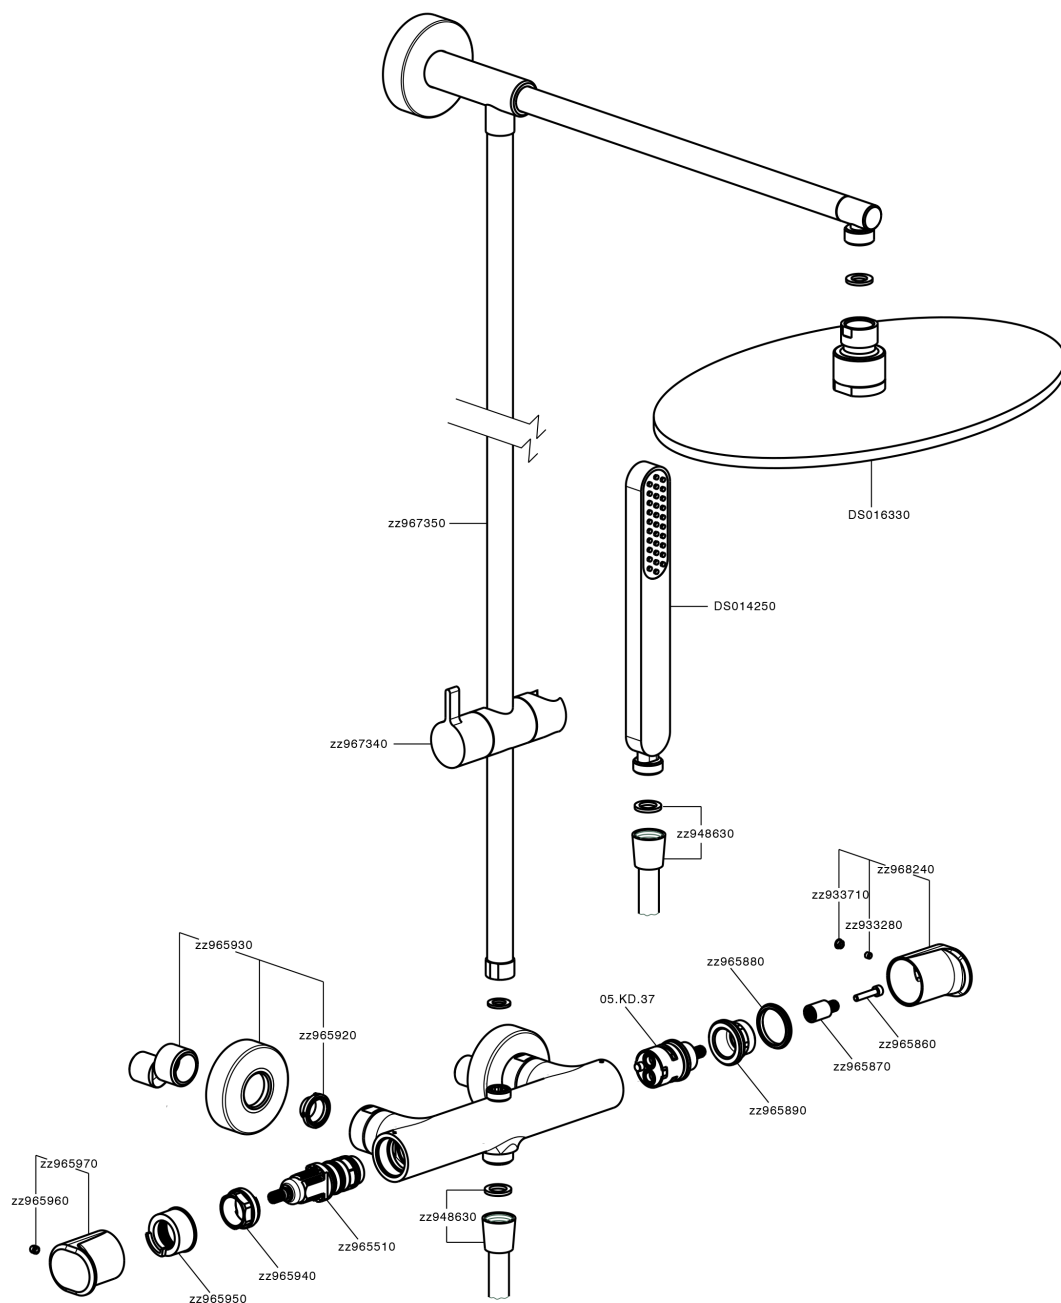

Columna termostática ducha 2 funciones LINEAVIVA_LVC78030

LVC78030

<https://es.cisal.it/columna-termostatica-ducha-2-funciones-lineaviva-lvc78030>

2026-04-29