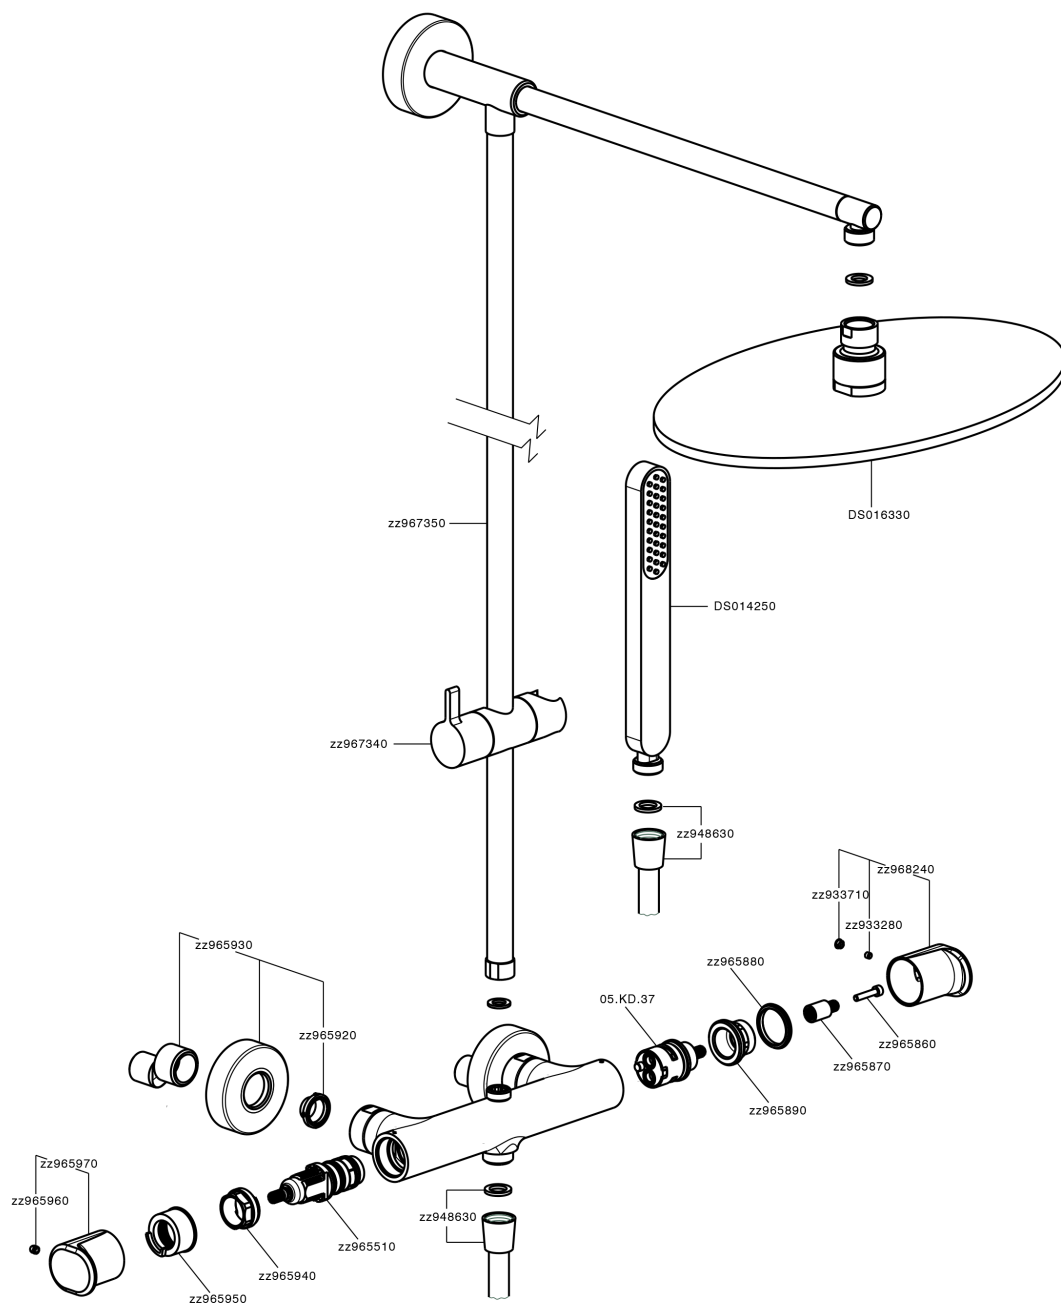

Columna termostática ducha 2 funciones LINEAVIVA_LVC78030

LVC78030

<https://es.cisal.it/columna-termostatica-ducha-2-funciones-lineaviva-lvc78030>

2026-06-19