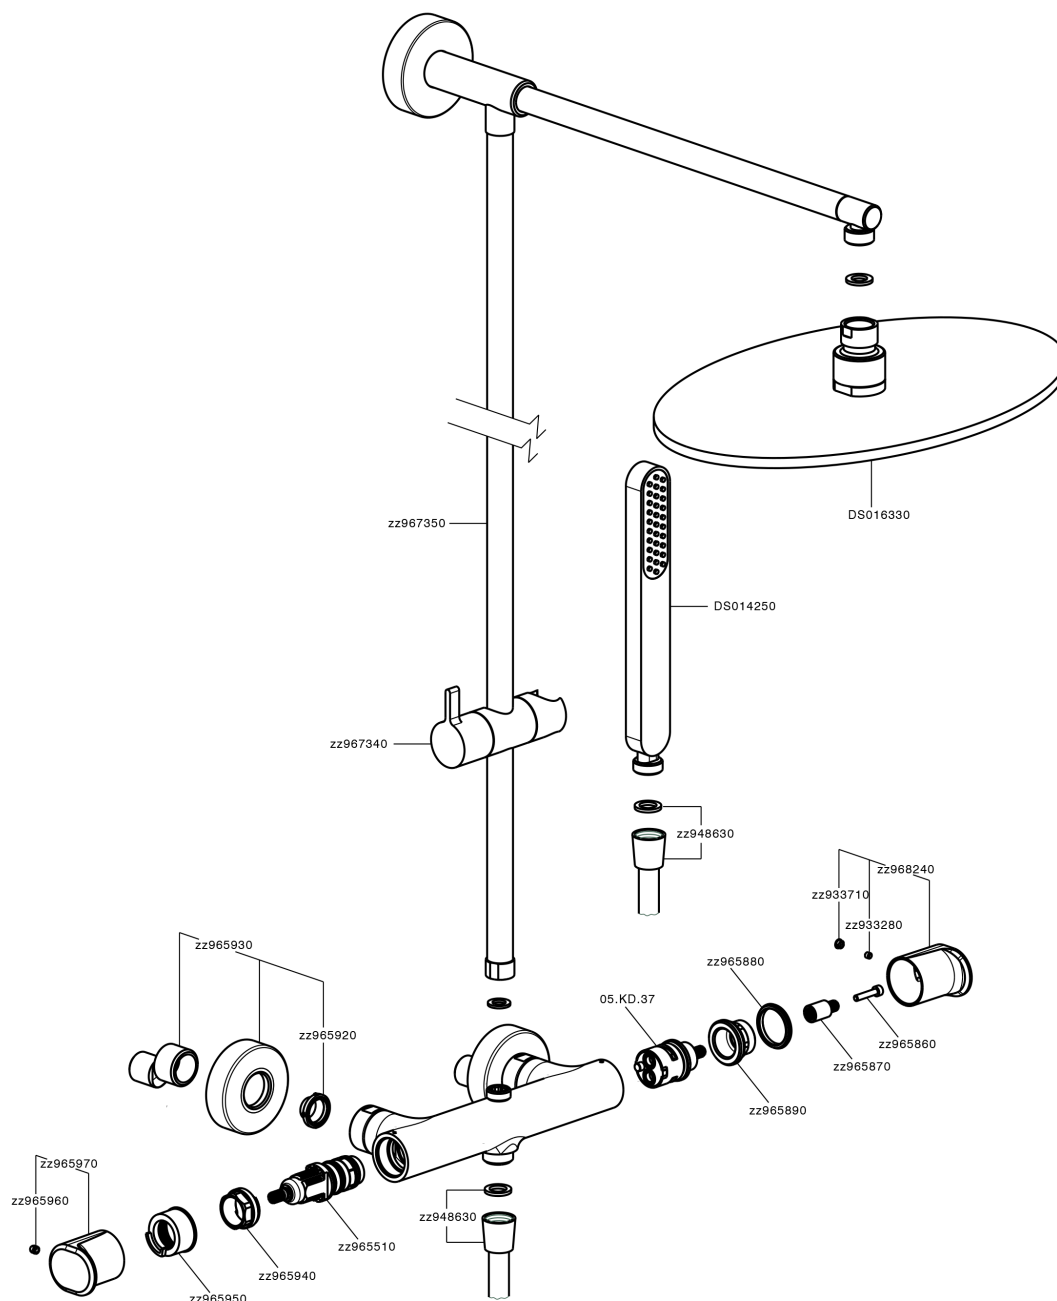

Columna termostática ducha 2 funciones LINEAVIVA_LVC78030

LVC78030

<https://es.cisal.it/columna-termostatica-ducha-2-funciones-lineaviva-lvc78030>

2026-06-15