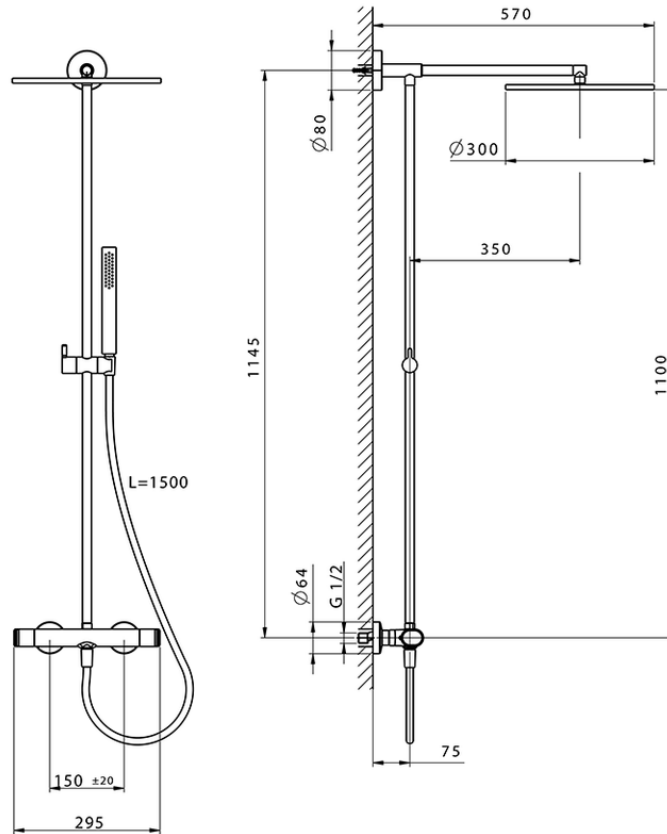

Columna termostática ducha 2 funciones LINEAVIVA_LVC78030

LVC78030

<https://es.cisal.it/columna-termostatica-ducha-2-funciones-lineaviva-lvc78030>

2026-04-30