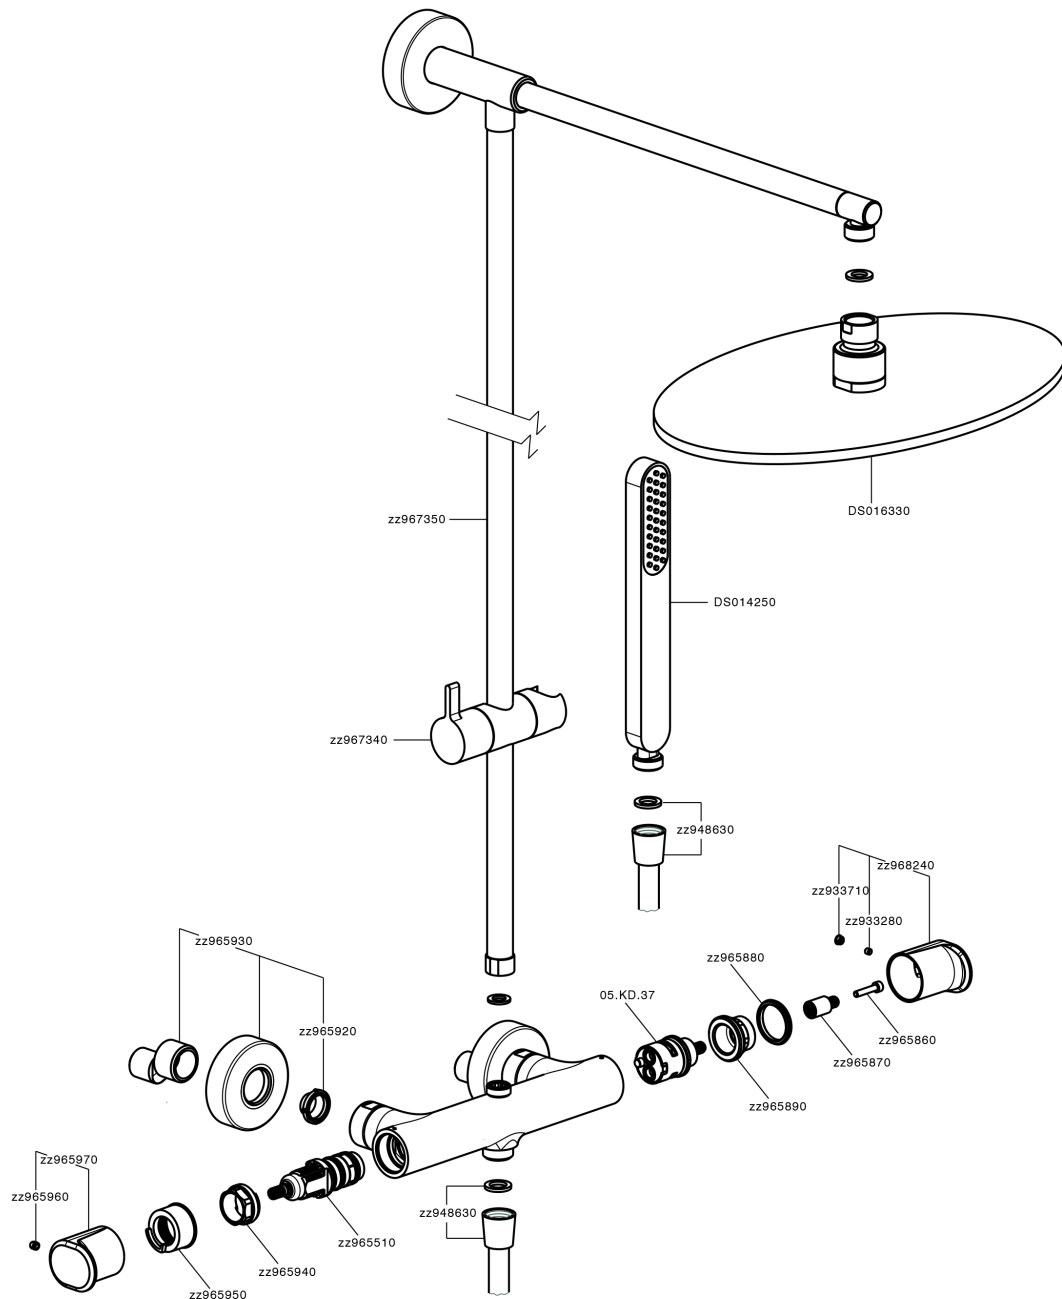

Columna termostática ducha 2 funciones LINEAVIVA_LVC78030

LVC78030

<https://es.cisal.it/columna-termostatica-ducha-2-funciones-lineaviva-lvc78030>

2026-06-19