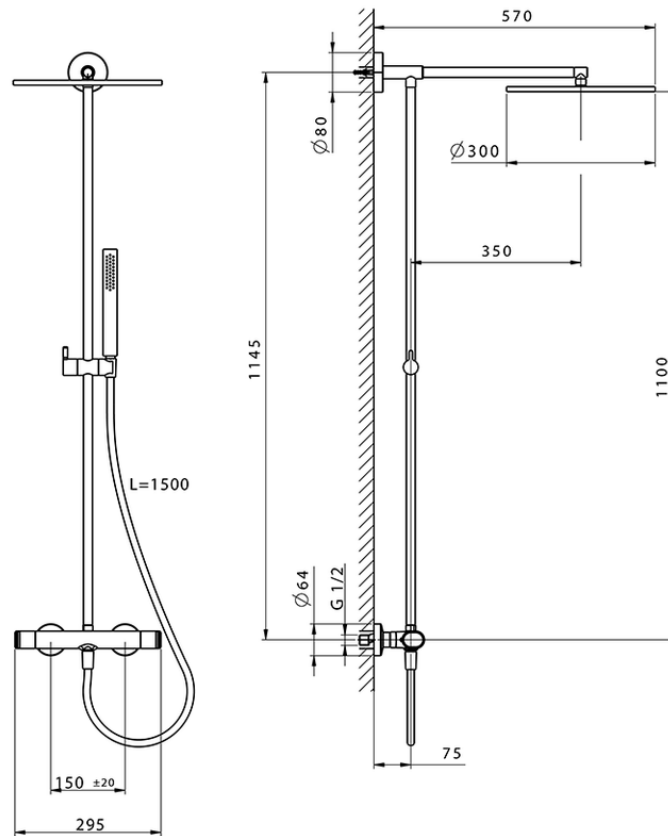

Columna termostática ducha 2 funciones LINEAVIVA_LVC78030

LVC78030

<https://es.cisal.it/columna-termostatica-ducha-2-funciones-lineaviva-lvc78030>

2026-06-15