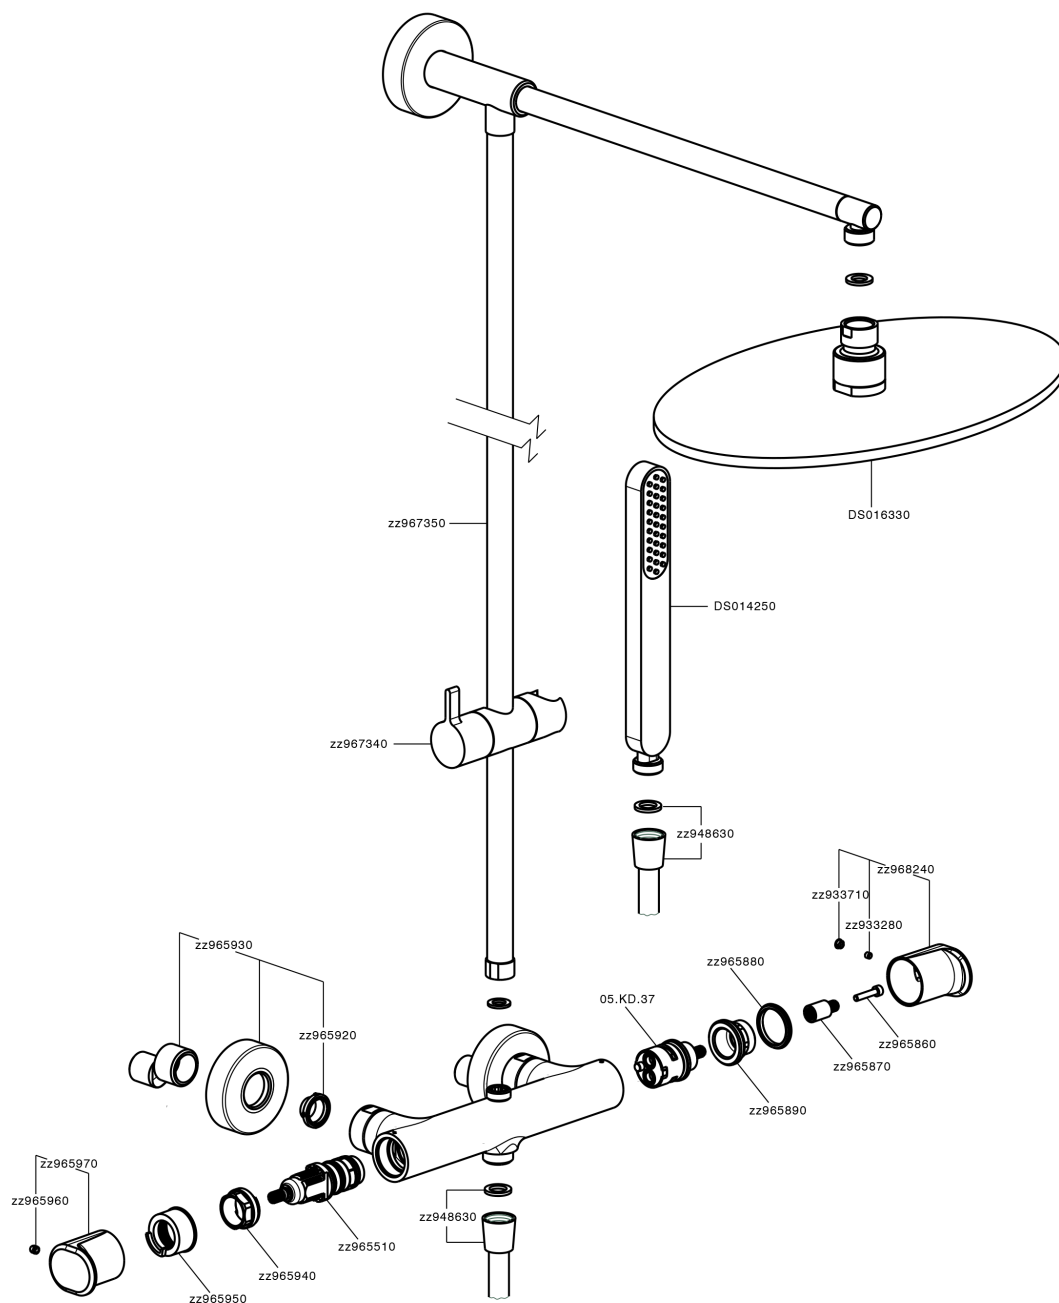

Columna termostática ducha 2 funciones LINEAVIVA_LVC78030

LVC78030

<https://es.cisal.it/columna-termostatica-ducha-2-funciones-lineaviva-lvc78030>

2026-04-30