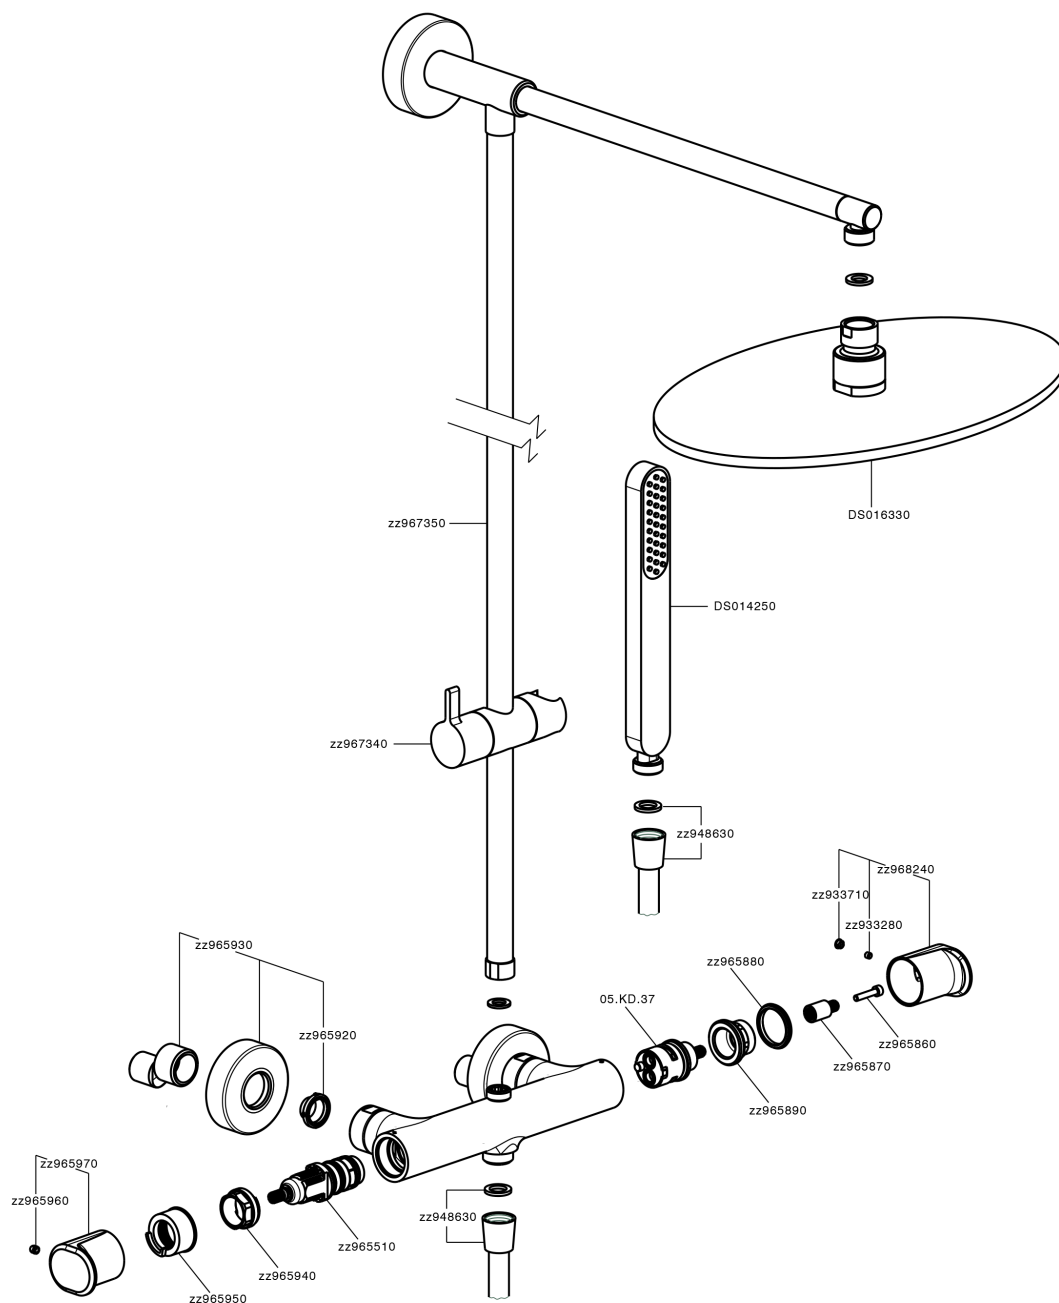

Columna termostática ducha 2 funciones LINEAVIVA_LVC78030

MODELO **LVC78030**

Columna termostática ducha 2 funciones, devia stop 2 salidas, columna fija, soporte duchita corredizo, duchita una función minimalista de ABS, rociador redondo Ø 300 mm de Latón, flexible liso SUPREME 150 cm

ACABADOS DISPONIBLES

-  **21** 21 Cromo
-  **2B** 2B Niquel Brillo
-  **2F** 2F Niquel Cepillado
-  **40** 40 Negro Mate
-  **4Q** 4Q Blanco Mate

CARACTERÍSTICAS

Recambio Cartucho **ZZ96551000**

Cartucho Termostático TMX 25

DeviaStop

La tecnología Cisal DeviaStop le permite ajustar el caudal de agua y dirigirla hacia la salida elegida (rociador superior, ducha de mano, etc.).

SafeTouch

El sistema Cisal SafeTouch mantiene el cuerpo de la grifería frío al cuerpo durante el uso.

Termostático

El termostático Cisal es tu gestor personal del agua, ayudándote a manejar, controlar y ahorrar agua y energía.

Columna termostática ducha 2 funciones LINEAVIVA_LVC78030

LVC78030

<https://es.cisal.it/columna-termostatica-ducha-2-funciones-lineaviva-lvc78030>