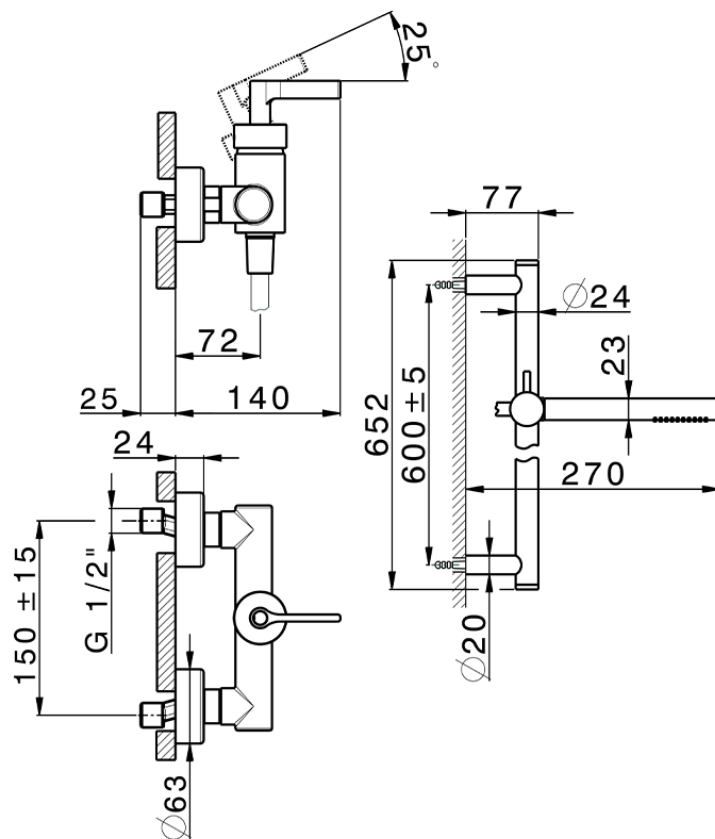

Ducha monomando con duplex GRACE_GC000460

GC000460

<https://es.cisal.it/ducha-monomando-con-duplex-gracegc000460>

2024-11-01