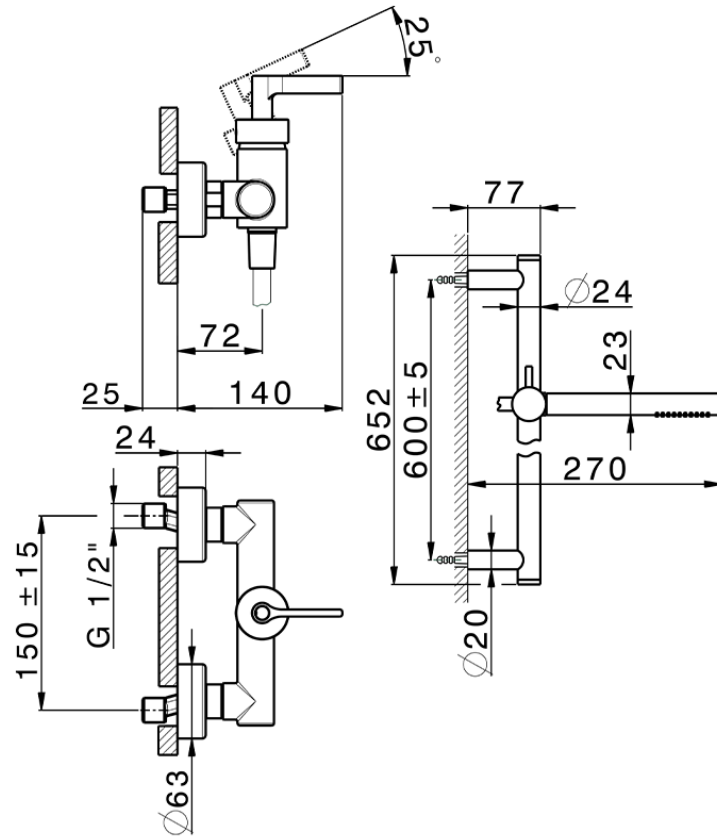

Ducha monomando con duplex GRACE_GC000460

GC000460

<https://es.cisal.it/ducha-monomando-con-duplex-gracegc000460>

2024-11-01