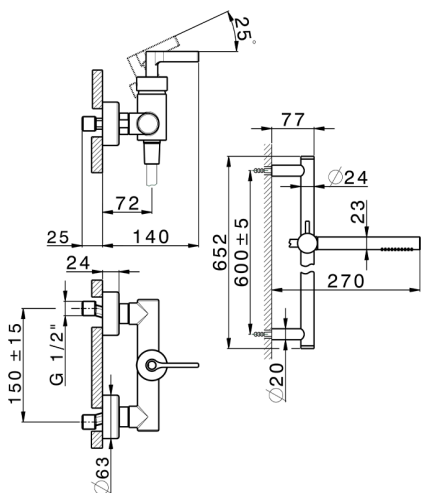

Ducha monomando con duplex GRACE_GC000460

MODELO **GC000460**

Ducha monomando con duplex, Barra 60 cm con soporte corredero, duchita una función Ø 22,5 mm de Latón, flexible liso SUPREME 150 cm

ACABADOS DISPONIBLES

-  **21** 21 Cromo
-  **2F** 2F Niquel Cepillado
-  **2W** 2W Oro Cepillado
-  **5H** 5H Dark Brass Brushed
-  **5L** 5L Brushed Black Titanium
-  **6T** 6T Cromo/Negro Mate

CARACTERÍSTICAS

Recambio Cartucho **ZZ95409000**

Cartucho Monomando 35 mm

EcoStop

La función EcoStop limita el caudal del agua aproximadamente el 50% de la salida máxima con una leve resistencia en la maneta. Basta con empujar ligeramente más allá de la mitad del tope sólo cuando se requiera la salida máxima de agua. Esto permitirá ahorrar hasta un 50% de agua.