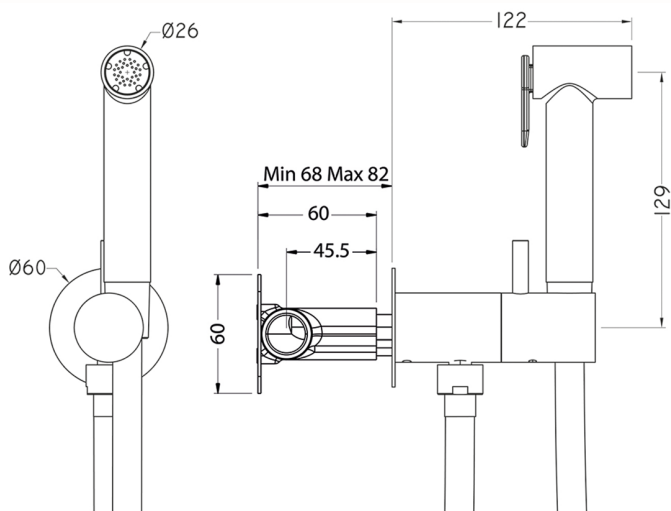

## Kit ducha higiénica para bidé DUCHAS HIGIÉNICAS CV007975

MODELO **CV007975**

Kit ducha higiénica para bidé, soporte mural redondo, mezclador progresivo agua caliente-fría, comprensivo de parte empotrada, ducha higiénica de Latón - flexible PVC 120 cm

### Ducha Limpieza

Ducha hidroescobilla, para la limpieza del inodoro.

CARACTERÍSTICAS

Ducha higiénica

2024-12-21