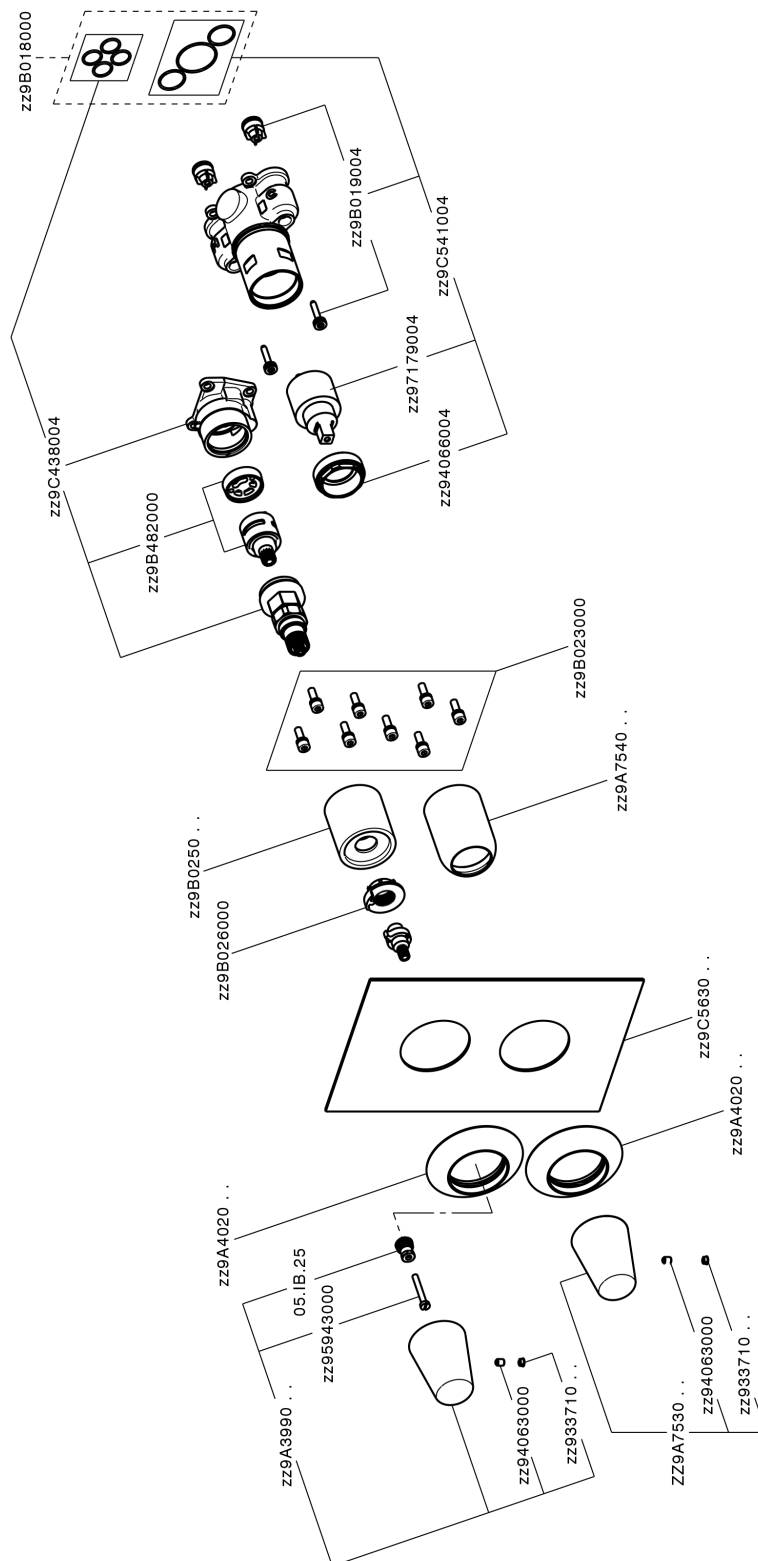

Conjunto Monomando para One-Box ONE BOX_VI0BM030

MODELO **VI0BM030**

Conjunto Monomando para One-Box, con desviador 2-3 salidas, profundidad mínima de instalación 67 mm, sin parte empotrada, para art. ZA00B030-ZA00B031

ACABADOS DISPONIBLES

-  **21** 21 Cromo
-  **2Q** 2Q Black Titanium
-  **40** 40 Negro Mate
-  **4Q** 4Q Blanco Mate

CARACTERÍSTICAS

Recambio Cartucho **ZZ97179000**

Cartucho Monomando 35 mm

Instalación **Empotrado**

Empotrado 2 **ZA00B031**

ZA00B030

Conjunto Monomando para One-Box ONE BOX_VI0BM030

VI0BM030

<https://es.cisal.it/conjunto-monomando-para-one-box-one-box-vi0bm030>

One-Box Universal para empotrado ONE BOX_ZA00B031

MODELO **ZA00B031**

One-Box Universal para empotrado, para termostático o monomando 1,2 o 3 salidas, sin parte externa, con silenciadores, con junta para sellado

ACABADOS DISPONIBLES

 **04** 04 Sin acabado