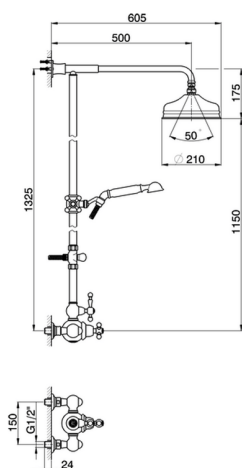

Columna termostática ducha 2 funciones ARCANA AMERICA_AA004070

MODELO **AA004070**

Columna termostática ducha 2 funciones, desviador 2 salidas, columna fija, soporte duchita corredizo, duchita una función Arcana Ø 53 mm, rociador redondo Ø 210 mm de Latón, flexible Latón 150 cm

ACABADOS DISPONIBLES

-  **21** 21 Cromo
-  **24** 24 Oro
-  **26** 26 Cobre Viejo
-  **27** 27 Bronce Viejo
-  **2A** 2A Niquel Satinado Cepillado
-  **74** 74 Cromo/Oro

CARACTERÍSTICAS

Recambio Cartucho **24.04A.PP**