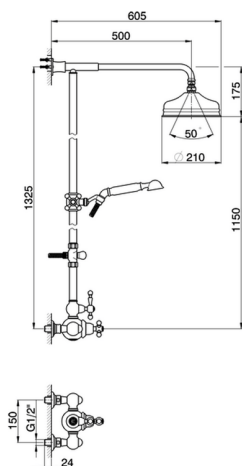

Columna termostática ducha 2 funciones ARCANA AMERICA_AA004070

MODELO **AA004070**

Columna termostática ducha 2 funciones,desviador 2 salidas,columna fija,sopORTE duchita corredizo,duchita una función Arcana Ø 53 mm,rociador redondo Ø 210 mm de Latón,flexible Latón 150 cm

ACABADOS DISPONIBLES

-  **21** 21 Cromo
-  **24** 24 Oro
-  **26** 26 Cobre Viejo
-  **27** 27 Bronce Viejo
-  **2A** 2A Niquel Satinado Cepillado
-  **74** 74 Cromo/Oro

CARACTERÍSTICAS

Recambio Cartucho **24.04A.PP**