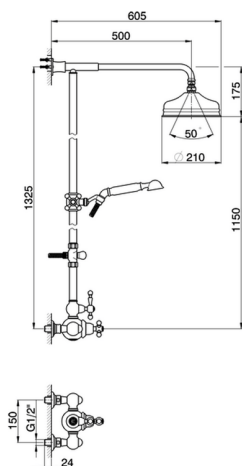

## Columna termostática ducha 2 funciones ARCANA AMERICA\_AA004070

MODELO **AA004070**

Columna termostática ducha 2 funciones,desviador 2 salidas,columna fija,sopORTE duchita corredizo,duchita una función Arcana Ø 53 mm,rociador redondo Ø 210 mm de Latón,flexible Latón 150 cm

### CARACTERÍSTICAS

Recambio Cartucho **24.04A.PP**

**Cartucho Termostático Plus P 8X20**