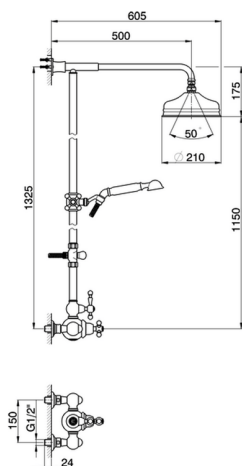

Columna termostática ducha 2 funciones ARCANA AMERICA_AA004070

MODELO **AA004070**

Columna termostática ducha 2 funciones, desviador 2 salidas, columna fija, soporte duchita corredizo, duchita una función Arcana Ø 53 mm, rociador redondo Ø 210 mm de Latón, flexible Latón 150 cm

ACABADOS DISPONIBLES

-  **21** 21 Cromo
-  **24** 24 Oro
-  **26** 26 Cobre Viejo
-  **27** 27 Bronce Viejo
-  **2A** 2A Niquel Satinado Cepillado
-  **74** 74 Cromo/Oro

CARACTERÍSTICAS

Recambio Cartucho **24.04A.PP**