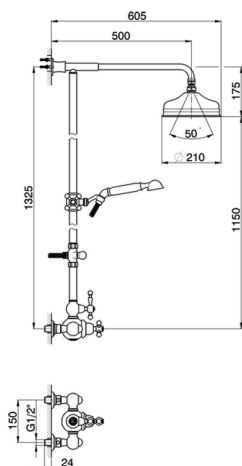

CARACTERÍSTICAS

Recambio Cartucho **24.04A.PP**

Cartucho Termostático Plus P 8X20

Termostático

El termostático Cisal es tu gestor personal del agua, ayudándote a manejar, controlar y ahorrar agua y energía.

2026-06-13