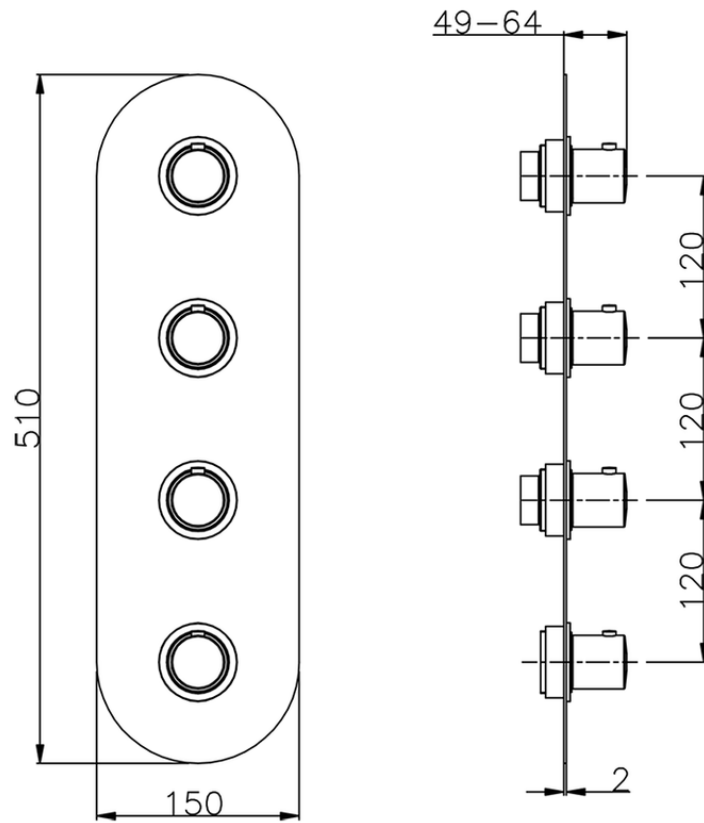

## Parte externa termostático ducha 3 funciones WELLNESS\_SM01V300

SM01V300

<https://es.cisal.it/parte-externa-termostatico-ducha-3-funciones-wellness-sm01v300>