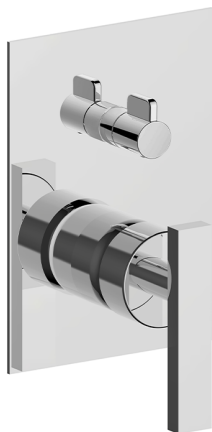

Parte externa monomando baño/ducha empotrado BARCELONA_BV002300

MODELO **BV002300**

Parte externa monomando baño/ducha empotrado, Desviador giratorio 2 salidas, sin parte empotrada, para art. Easy-Box ZA000230

ACABADOS DISPONIBLES

-  **21** 21 Cromo
-  **2A** 2A Niquel Satinado Cepillado
-  **40** 40 Negro Mate

CARACTERÍSTICAS

Instalación **Empotrado**
Empotrado 1 **ZA000230**

2026-04-30