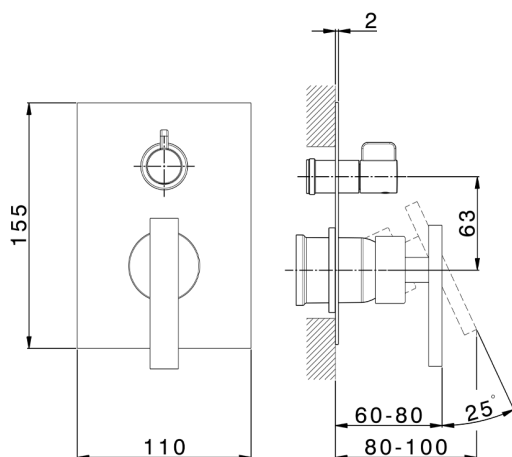

Parte externa monomando baño/ducha empotrado BARCELONA_BV002300

MODELO **BV002300**

Parte externa monomando baño/ducha empotrado, Desviador giratorio 2 salidas, sin parte empotrada, para art. Easy-Box ZA000230

ACABADOS DISPONIBLES

-  **21** 21 Cromo
-  **2A** 2A Niquel Satinado Cepillado
-  **40** 40 Negro Mate

CARACTERÍSTICAS

Instalación **Empotrado**
Empotrado 1 **ZA000230**

2026-04-30