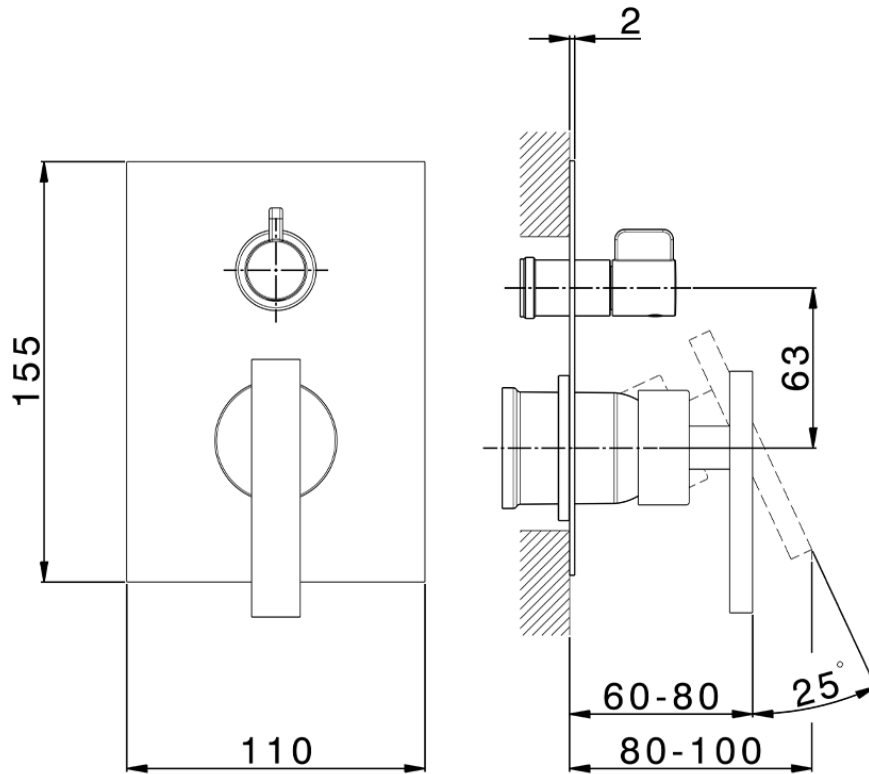

Parte externa monomando baño/ducha empotrado BARCELONA_BV002300

BV002300

<https://es.cisal.it/parte-externa-monomando-bano-ducha-empotrado-barcelona-bv002300>

2026-06-14