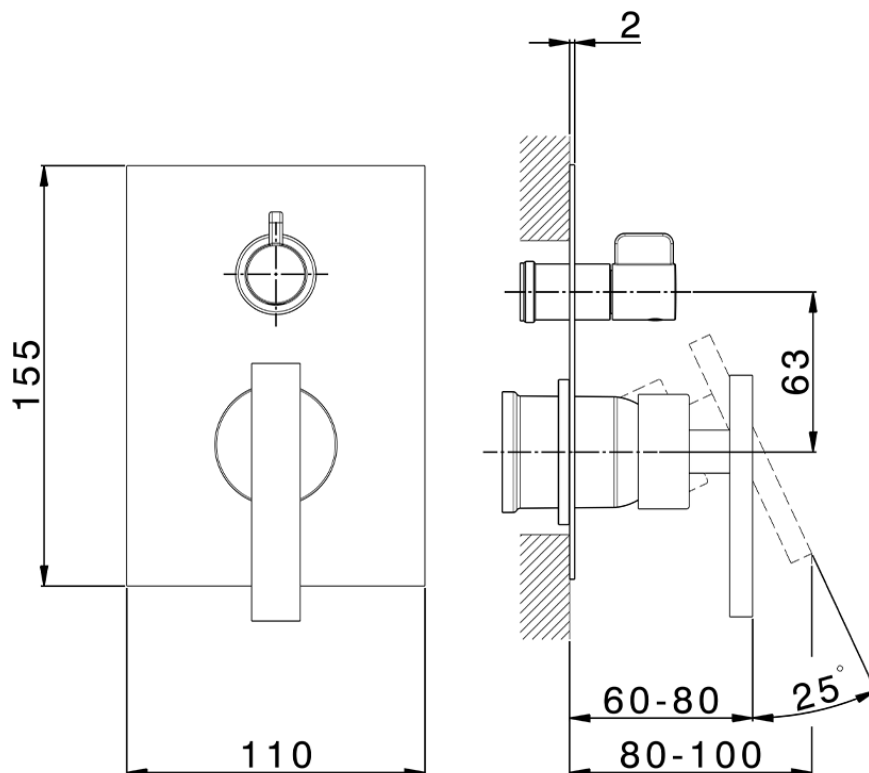

Parte externa monomando baño/ducha empotrado BARCELONA_BV002300

BV002300

<https://es.cisal.it/parte-externa-monomando-bano-ducha-empotrado-barcelona-bv002300>

2026-04-29