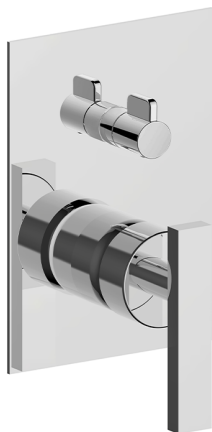

Parte externa monomando baño/ducha empotrado BARCELONA_BV002300

MODELO **BV002300**

Parte externa monomando baño/ducha empotrado, Desviador giratorio 2 salidas, sin parte empotrada, para art. Easy-Box ZA000230

ACABADOS DISPONIBLES

-  **21** 21 Cromo
-  **2A** 2A Niquel Satinado Cepillado
-  **40** 40 Negro Mate

CARACTERÍSTICAS

Instalación **Empotrado**
Empotrado 1 **ZA000230**

2026-04-29