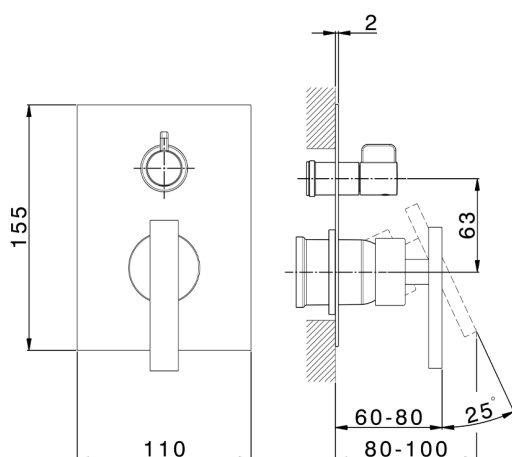

CARACTERÍSTICAS

Instalación **Empotrado**
Empotrado 1 **ZA000230**