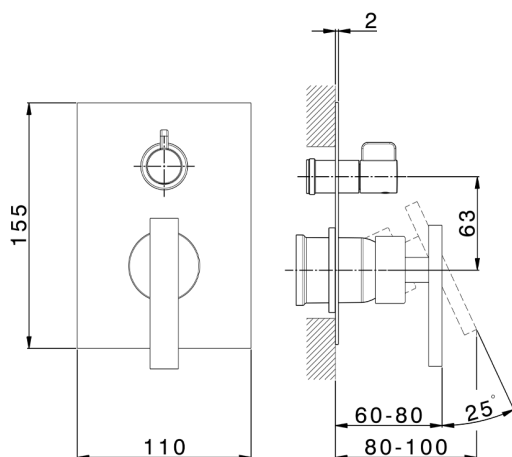

Parte externa monomando baño/ducha empotrado BARCELONA_BV002300

MODELO **BV002300**

Parte externa monomando baño/ducha empotrado, Desviador giratorio 2 salidas, sin parte empotrada, para art. Easy-Box ZA000230

ACABADOS DISPONIBLES

-  **21** 21 Cromo
-  **2A** 2A Niquel Satinado Cepillado
-  **40** 40 Negro Mate

CARACTERÍSTICAS

Instalación **Empotrado**
Empotrado 1 **ZA000230**

2026-04-29