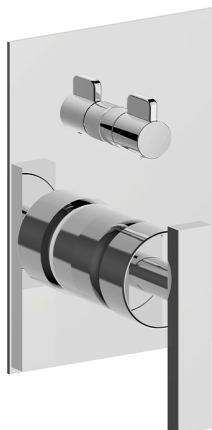

## Parte externa monomando baño/ducha empotrado BARCELONA\_BV002300

MODELO **BV002300**

Parte externa monomando baño/ducha empotrado, Desviador giratorio 2 salidas, sin parte empotrada, para art. Easy-Box ZA000230

### ACABADOS DISPONIBLES

-  **21** 21 Cromo
-  **2A** 2A Niquel Satinado Cepillado
-  **40** 40 Negro Mate