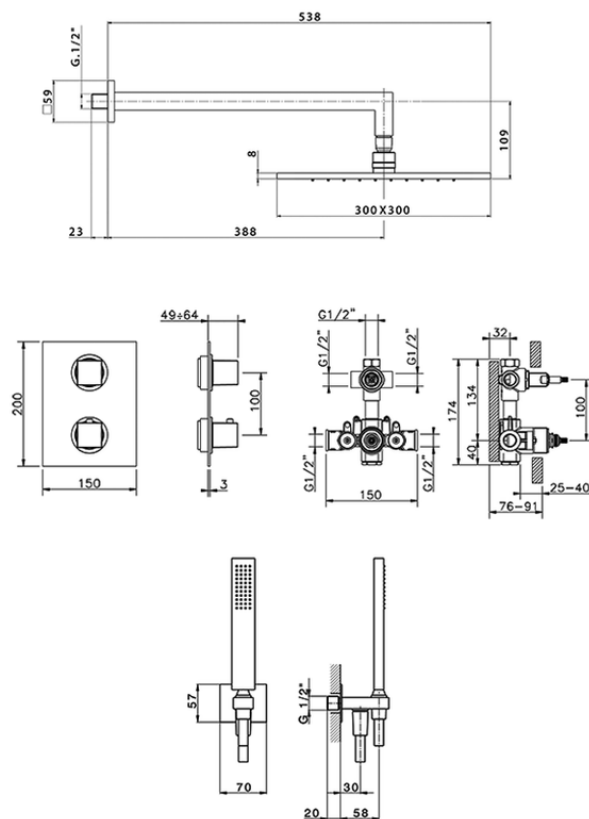

Conjunto ducha termostática empotrada WAVE_WE0KT010

WE0KT010

<https://es.cisal.it/conjunto-ducha-termostatica-empotrada-wavewe0kt010>

2024-11-01