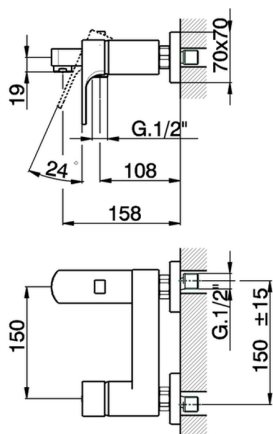

Bañera monomando CUBIC_CU000132

MODELO **CU000132**

Bañera monomando, sin conjunto ducha, conexión para flexible 1/2" M

ACABADOS DISPONIBLES

-  **21** 21 Cromo
-  **2B** 2B Niquel Brillo
-  **2F** 2F Niquel Cepillado
-  **40** 40 Negro Mate

CARACTERÍSTICAS

Recambio Cartucho **ZZ93196000**

Cartucho Monomando 38 mm

2025-01-15