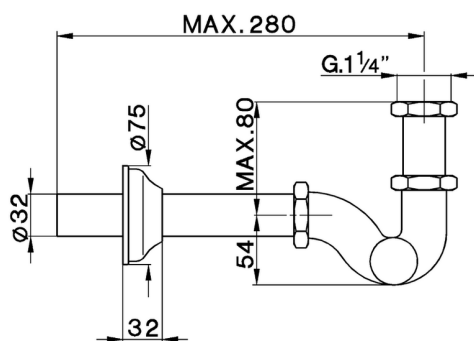

## Sifón a S 1" 1/4 COMPLEMENTOS\_ZA004110

MODELO **ZA004110**

Sifón a S 1" 1/4

ACABADOS DISPONIBLES

-  **21** 21 Cromo
-  **24** 24 Oro
-  **26** 26 Cobre Viejo
-  **27** 27 Bronce Viejo
-  **2A** 2A Niquel Satinado Cepillado