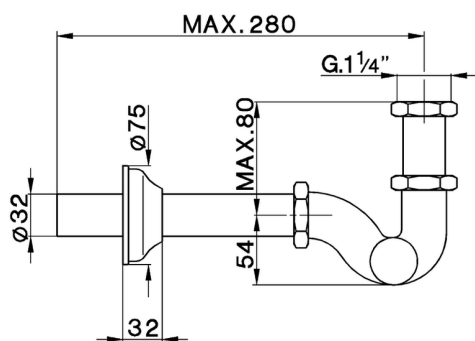

## Sifón a S 1" 1/4 COMPLEMENTOS\_ZA004110

MODELO **ZA004110**

Sifón a S 1" 1/4

ACABADOS DISPONIBLES

-  **21** 21 Cromo
-  **24** 24 Oro
-  **26** 26 Cobre Viejo
-  **27** 27 Bronce Viejo
-  **2A** 2A Niquel Satinado Cepillado