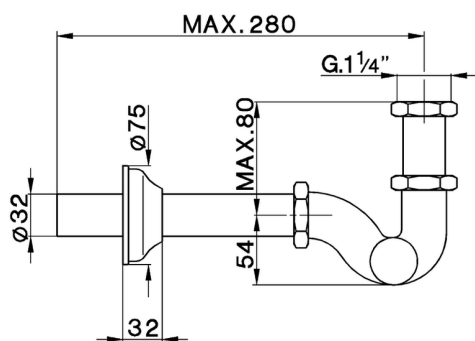

Sifón a S 1" 1/4 COMPLEMENTOS_ZA004110

MODELO **ZA004110**

Sifón a S 1" 1/4

ACABADOS DISPONIBLES

-  **21** 21 Cromo
-  **24** 24 Oro
-  **26** 26 Cobre Viejo
-  **27** 27 Bronce Viejo
-  **2A** 2A Niquel Satinado Cepillado