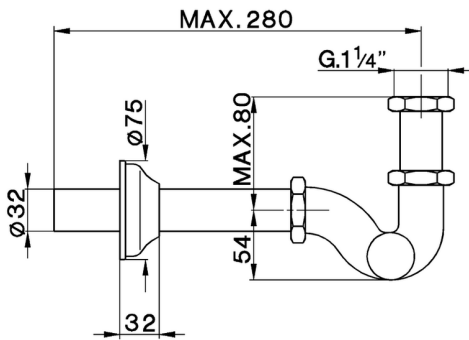

Sifón a S 1" 1/4 COMPLEMENTOS_ZA004110

MODELO **ZA004110**

Sifón a S 1" 1/4

ACABADOS DISPONIBLES

- **21** 21 Cromo
- **24** 24 Oro
- **26** 26 Cobre Viejo
- **27** 27 Bronce Viejo
- **2A** 2A Niquel Satinado Cepillado

CARACTERÍSTICAS

2026-06-14