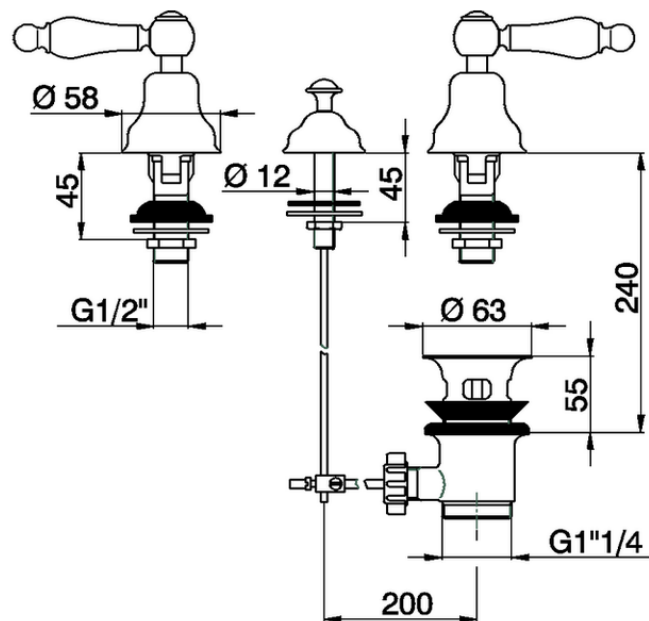

Combinaciòn bidé 3 agujeros ARCANA TOSCANA_TS001210

TS001210

<https://es.cisal.it/combinacion-bide-3-agujeros-arcana-toscanats001210>

2024-11-01