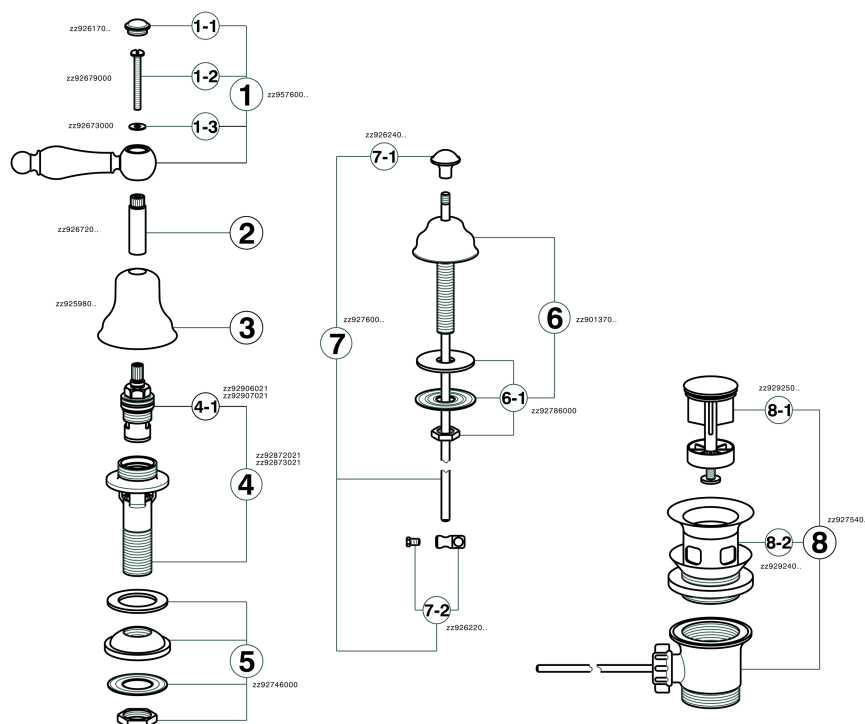

Combinaciòn bidé 3 agujeros ARCANA TOSCANA_TS001210

TS001210

<https://es.cisal.it/combinacion-bide-3-agujeros-arcana-toscanats001210>

2024-11-01