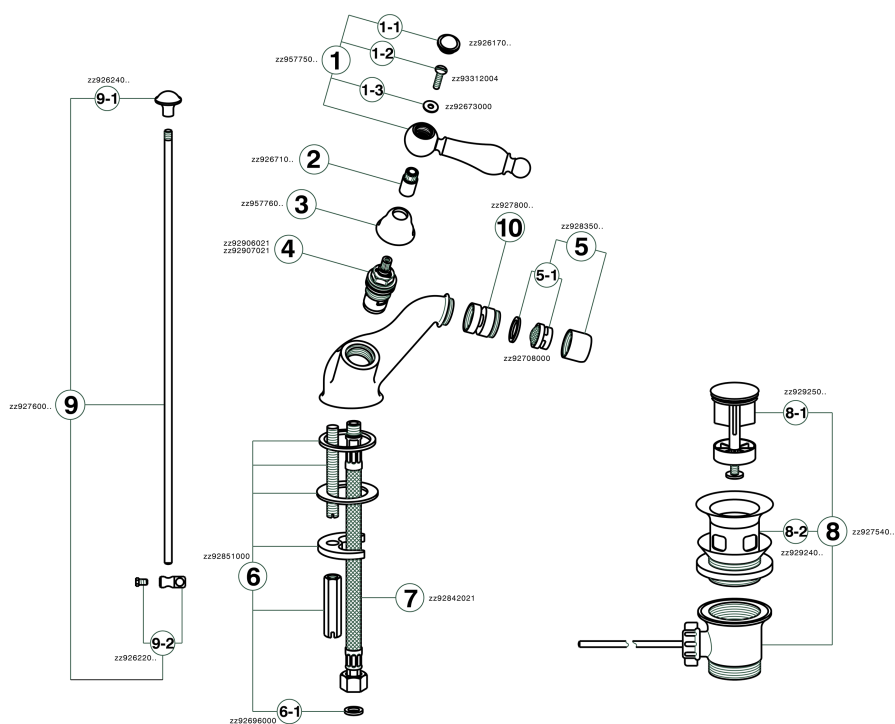

Bidé ARCANA TOSCANA_TS000550

MODELO **TS000550**

Bidé, con desagüe automático 1"1/4, latiguillos acero G.3/8"

ACABADOS DISPONIBLES

-  **21** 21 Cromo
-  **24** 24 Oro
-  **26** 26 Cobre Viejo
-  **27** 27 Bronce Viejo
-  **2A** 2A Niquel Satinado Cepillado
-  **74** 74 Cromo/Oro

CARACTERÍSTICAS

Bidé ARCANA TOSCANA_TS000550

TS000550

<https://es.cisal.it/bide-arcana-toscana-ts000550>

2026-05-03