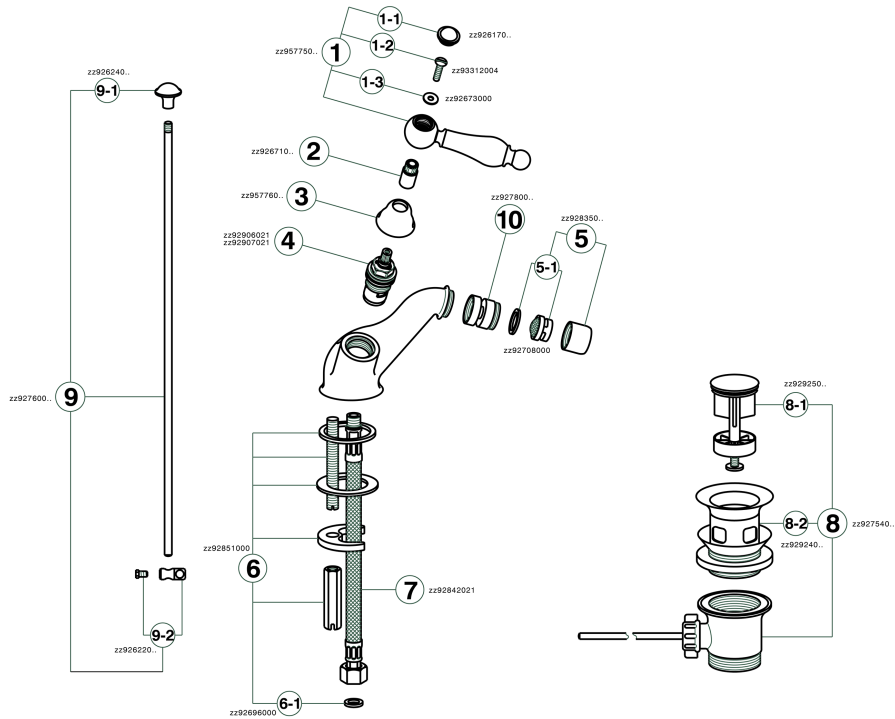

Bidé ARCANA TOSCANA_TS000550

MODELO **TS000550**

Bidé, con desagüe automático 1"1/4, latiguillos acero G.3/8"

ACABADOS DISPONIBLES

-  **21** 21 Cromo
-  **24** 24 Oro
-  **26** 26 Cobre Viejo
-  **27** 27 Bronce Viejo
-  **2A** 2A Niquel Satinado Cepillado
-  **74** 74 Cromo/Oro

CARACTERÍSTICAS

Bidé ARCANA TOSCANA_TS000550

TS000550

<https://es.cisal.it/bide-arcana-toscana-ts000550>

2026-06-17