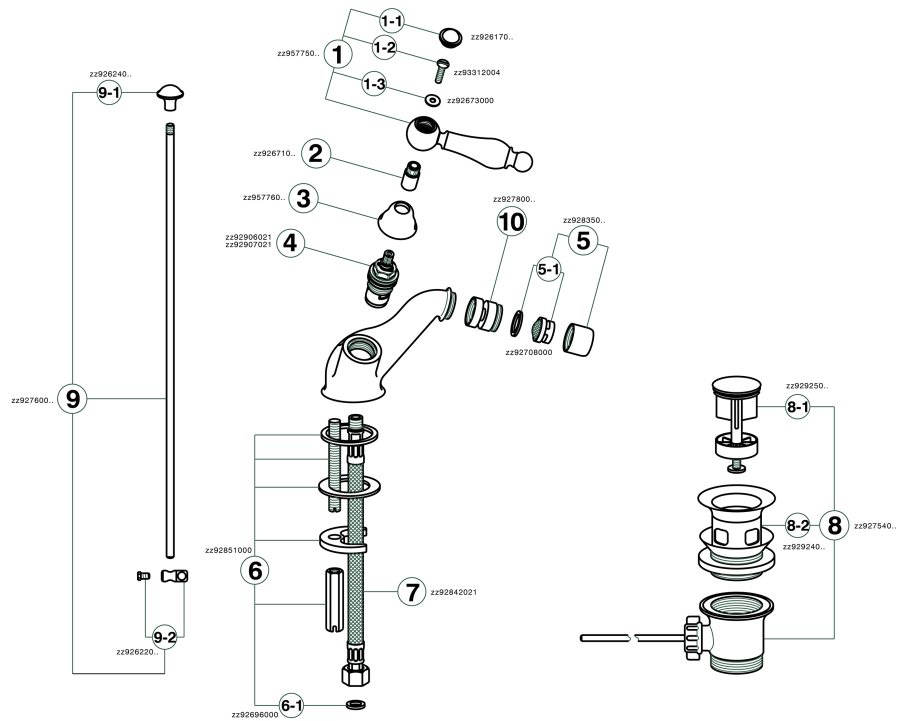

Bidé ARCANA TOSCANA_TS000550

MODELO **TS000550**

Bidé, con desagüe automático 1"1/4, latiguillos acero G.3/8"

ACABADOS DISPONIBLES

-  **21** 21 Cromo
-  **24** 24 Oro
-  **26** 26 Cobre Viejo
-  **27** 27 Bronce Viejo
-  **2A** 2A Niquel Satinado Cepillado
-  **74** 74 Cromo/Oro

CARACTERÍSTICAS

Bidé ARCANA TOSCANA_TS000550

TS000550

<https://es.cisal.it/bide-arcana-toscana-ts000550>

2026-05-03