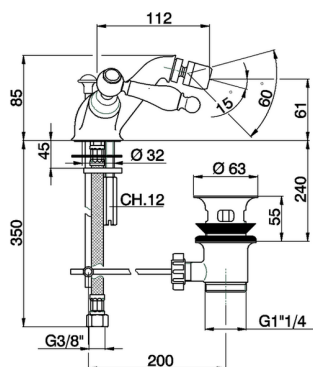

Bidé ARCANA TOSCANA_TS000550

MODELO **TS000550**

Bidé, con desagüe automático 1"1/4, latiguillos acero G.3/8"

ACABADOS DISPONIBLES

-  **21** 21 Cromo
-  **24** 24 Oro
-  **26** 26 Cobre Viejo
-  **27** 27 Bronce Viejo
-  **2A** 2A Niquel Satinado Cepillado
-  **74** 74 Cromo/Oro