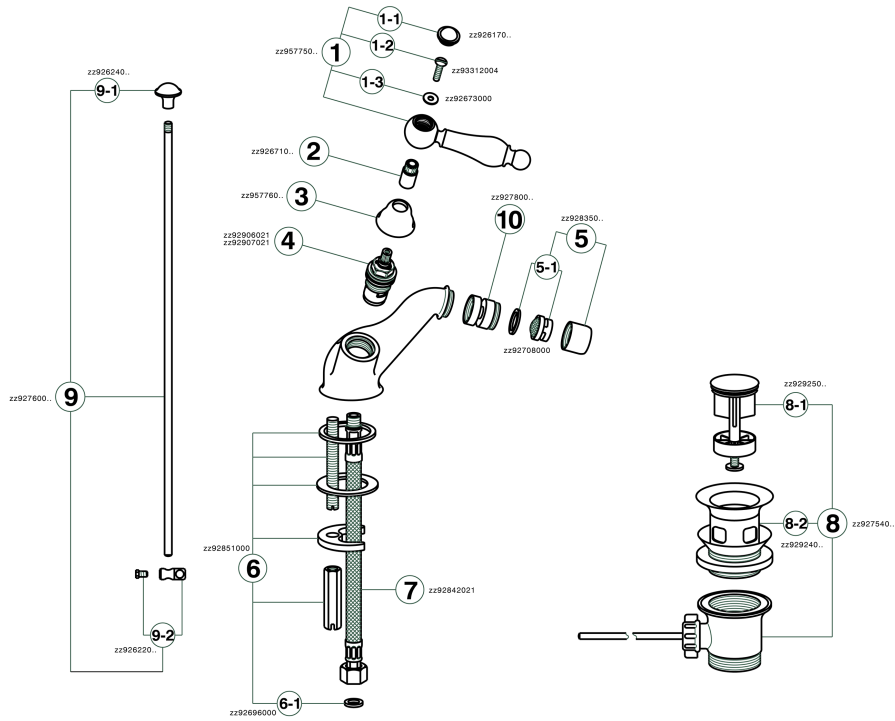

Bidé ARCANA TOSCANA_TS000550

MODELO **TS000550**

Bidé, con desagüe automático 1"1/4, latiguillos acero G.3/8"

ACABADOS DISPONIBLES

-  **21** 21 Cromo
-  **24** 24 Oro
-  **26** 26 Cobre Viejo
-  **27** 27 Bronce Viejo
-  **2A** 2A Niquel Satinado Cepillado
-  **74** 74 Cromo/Oro

CARACTERÍSTICAS

Bidé ARCANA TOSCANA_TS000550

TS000550

<https://es.cisal.it/bide-arcana-toscana-ts000550>

2026-06-17