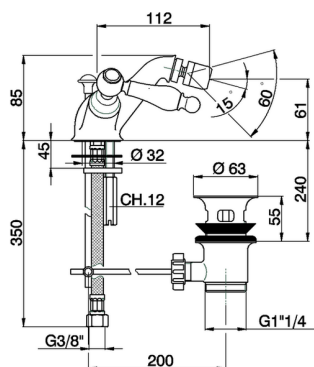

Bidé ARCANA TOSCANA_TS000550

MODELO **TS000550**

Bidé, con desagüe automático 1"1/4, latiguillos acero G.3/8"

ACABADOS DISPONIBLES

-  **21** 21 Cromo
-  **24** 24 Oro
-  **26** 26 Cobre Viejo
-  **27** 27 Bronce Viejo
-  **2A** 2A Niquel Satinado Cepillado
-  **74** 74 Cromo/Oro