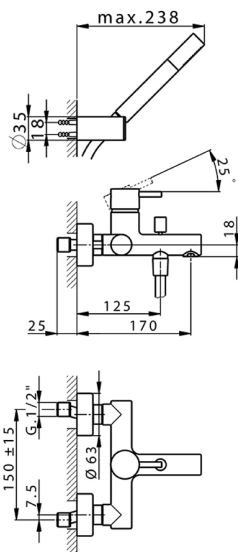

Bañera monomando con duplex LESS MINIMAL_LM000121

MODELO **LM000121**

Bañera monomando con duplex, soporte duchita articulado mural, duchita una función minimal de Latón, flexible PVC 150 cm

ACABADOS DISPONIBLES

-  **21** 21 Cromo
-  **2F** 2F Niquel Cepillado
-  **40** 40 Negro Mate
-  **4Q** 4Q Blanco Mate

CARACTERÍSTICAS

Recambio Cartucho **ZZ95435000**

Cartucho Monomando 35 mm

EcoStop

La función EcoStop limita el caudal del agua aproximadamente el 50% de la salida máxima con una leve resistencia en la maneta. Basta con empujar ligeramente más allá de la mitad del tope sólo cuando se requiera la salida máxima de agua. Esto permitirá ahorrar hasta un 50% de agua.