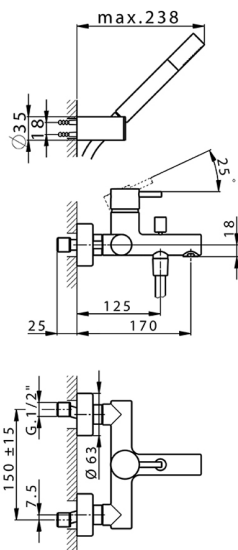

## Bañera monomando con duplex LESS MINIMAL\_LM000121

MODELO **LM000121**

Bañera monomando con duplex, soporte duchita articulado mural, duchita una función minimal de Latón, flexible PVC 150 cm

### CARACTERÍSTICAS

Recambio Cartucho **ZZ95435000**

**Cartucho Monomando 35 mm**