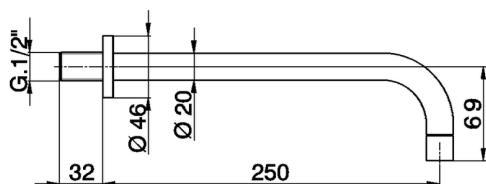

Caño de erogación COMPLEMENTOS_ZA003251

MODELO **ZA003251**

Caño de erogación, L.250 mm, conexión 1/2" M

ACABADOS DISPONIBLES

21 21 Cromo

2A 2A Niquel Satinado Cepillado

CARACTERÍSTICAS

2024-12-22